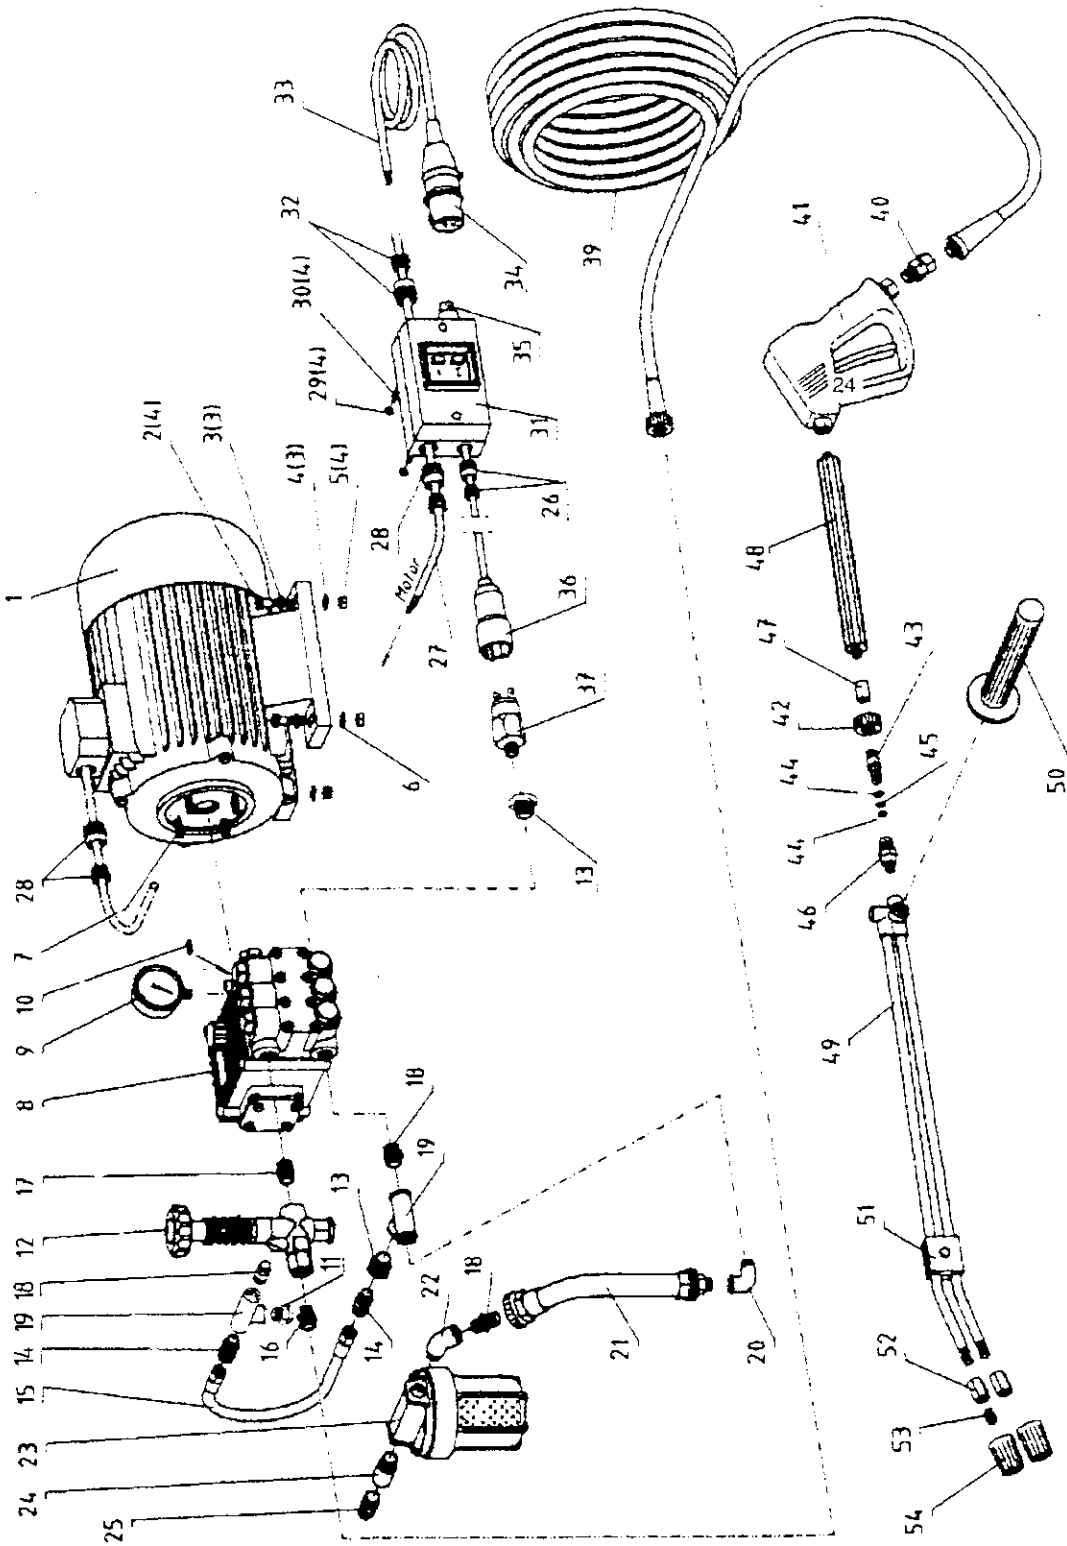

Pos. Pos.	Nummer Part #	Stk pcs	Bezeichnung	Description
1	10501005	1	E-MOTOR 4POL 15.0 PS 400V/50Hz	El.-Mot.4Pole 15HP/400V/50Hz
2	10006151	4	SECHSKANTSCHRAUBE M10x 40	Hexagon Bolt M 10 x 40
3	10006325	3	KOTFLÜGELSCHIEBE 10,5 GEKANTET	Fender Disc A10 (angled)
4	10006315	3	FEDERRING A10 VZ	Lock Washer A10
5	10006305	4	MUTTER M10	Hex Nut M10
6	10006341	2	ED 10006338 FAECHERSCHIEBE	Earth Grounding Disc A10
7	10006145	4	SECHSKANTSCHRAUBE M 8x 35	HexBolt M 8 x 35
8	16000000	1	HD-PUMPE 321/220bar Brz. 1.450	HP-Pump 321/220bar Bronz 1.450
	16000010	1	HD-PUMPE 321/310bar Brz. 1.740	HP-Pump 321/220bar LM 1.720
9	10406040	1	STANDMANOMETER 0-400bar K	Pressure Gauge 0-400 bar(Glyc)
10	16080117	1	PASSFEDER 7x8x35	Key
11	10306091	1	ED 10306086 THERMOVENTIL 63°C	Thermovalve 60°C/140°F (new)
11a	10306089	1	RUECKSCHLAGVENTIL f10306091/94	Check-Valve for 10.306.091/094
12	10304351	1	HD-STEUERVENTIL 80l/min-300bar	HPUnloader 80l/min-300bar blue
12a	10304354	1	REP.SATZ f.10304350/10304351	Repair Kit for 10304350/1
13	10002054	2	REDUZIERSTUECK 1/2"Mx1/4"WStVZ	Reduction Fitting 1/2"x1/4"
14	11030134	2	EINSCHRAUBNIPPEL 1/4"xM16x1,5K	Male Stud Connect.1/4"xM16x1,5
14	10701068	1	UMLAUFSCHLAUCH 265mm	Circulation Hose 265mm (E's)
16	10703138	1	HV-ANSCHLUSSNIPPEL 1/2"a x OE2	Outlet Connector 1/2"xM22x1,5
17	10004030	1	REDUZIERNIPPEL 1/2"Mx3/8"M V4A	ReductionNipple 1/2"x3/8" INOX
18	10003008	1	DOPPELNIPPEL 1/2" MM LANG MS	Double Nipple 1/2" long Brass
19	10004052	1	T-STUECK 1/2" WWV V4A	TEE-Piece 1/2" HP INOX
20	10004021	1	WINKEL 1/2" MW V4A	Elbow 1/2" i/o
21	10701033	1	WASSEREINGANGSSCHL. E320/E400	Water Inlet Hose E320/334/400
22	10003058	1	WINKEL 45° 1/2"MW RG	Elbow 45° 1/2" MF Bronze
23	10000963	1	MICROFILTER F. 5"FILTERKERZ/ENTL	Micro Strainer 5"(new version)
	10000964	1	FILTERGLAS 5"TRANSPAR.10000963	Filter Glass Bowl 5"f.10000963
	10000941	1	FILTERKERZE 5" 50µ (1STCK)	Filter Cartridge 5" 50µ 1 pc
	10000965	1	FILTERKERZE 5" 50µ (5STCK)	Filter Cartridge 5" 50µ 5 pcs
	10000966	1	FILTERKERZE 5" 50µ (10STCK)	Filter Cartridge 5" 50µ 10 pcs
	10000938	1	FILTEREINSATZ V4A 5" >=50µ	Filter Insert INOX 5"/50µ
24	10003042	1	HAHNVERLAENGERUNG 3/4"x 20	Tap Extension
25	10003004	1	DOPPELNIPPEL 3/4" MM KURZ MS	Double Nipple 3/4" short Brass
26	10410052	1	KABELVERSCHRAUBUNG PG11 ISO	Cable Inlet, cpl.
27	10410004	0,8 m	ELEKTROKABEL 4x 2,5mm² OELF.	Cable 4x 2,5mm² p.m.
28	10410054	1	KABELVERSCHRAUBUNG PG16 ISO	Cable Inlet PG16 cpl.
29	10006340	4	FAECHERSCHIEBE A/I 8mm	Earth Grounding Washer 8mm
30	10006024	4	LINSENKOPFSCHRAUBE M 4x10	Flat Head Bolt M4x10
31	10408017	1	MOTORSCHUTZSCH.-GEH. IP65 ALU	Housing Motor Protect. Switch
31a	10408024	1	MOTORSCHUTZSCHALTER16-25A USPA	Motor Prot. Switch 16-25A USPA
31b	10408027	1	MOTORSCHUTZSCHALTER24-32A TELE	MotorProtectionSwitch 32A TELE
31c	10408028	1	UNTERSpannungSAUSL. TELE 230/50	LowVoltage Cut-Out 50Hz Telem.
32	10410058	1	KABELVERSCHR BG.PG16 ZUGENTL/KS	Cable Inlet w. Cable Relief
33	10410004	5 m	ELEKTROKABEL 4x 2,5mm² OELF.	Cable 4x 2,5mm² p.m.
34	10410036	1	CEKON STECKER 5POL 32A	CEKON Plug 5Pole 32A
36	10409167	1	SCHUTZKAPPE DRUCKSCHALTER IP55	Protection Cap f. Press.Switch
37	10409166	1	DRUCKSCHALTER (SCHLIESSER)230V	Pressure Switch (Closing) 230V
39	10702038	1	TRANSPORTSCHLAUCH 10m NW10/600	Transport Hose 10m DN10/600bar
40	10708050	1	ENTDRALLUNGSGEL.3/8" 330bar MS	HP-Hose Swivel 330bar
41	10700000	1	HD-SICH-PISTOLE 330bar m.SERVO	HP-Safety Pistol 330bar(SERVO)
41-45	10700001	1	HD-SICH-PISTOLE 330barISOGRIF	HP-Safety Pistol 330bar.w.Grip