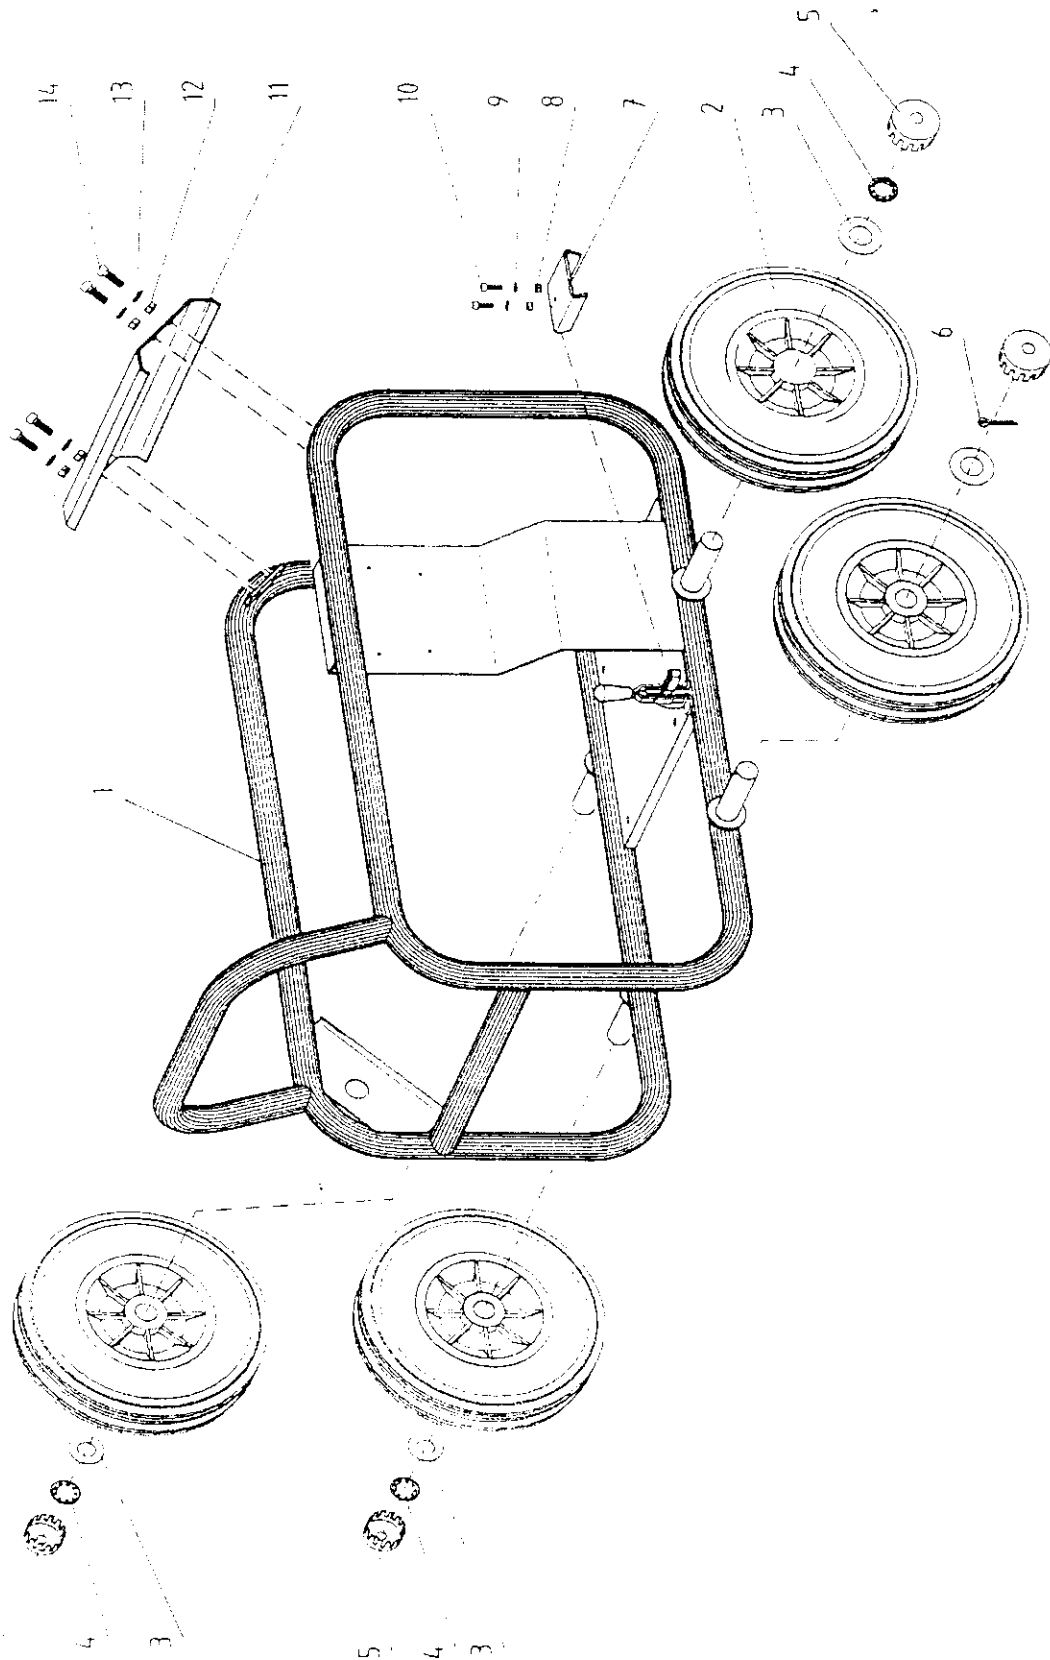

Ersatzteilliste / Spare Part List
 Typ/Baugrp. E334 MOTOR PUMPE WASSERFÜHRUNG
 Model/Group E334 Motor Pump Waterline

Nr. 3017
 Seite 2
 Datum 28-10-04

Pos. Pos.	Nummer Part #	Stk pcs	Bezeichnung	Description
42	10703130	1	HV-MUTTER ROT MS OE2/330bar	Hand Nut M22x1,5 330bar
43	10700110	1	STECKNIPPEL DREHB.1/4"A MAENNL	Male Nipple rotatable 1/4"M
44	10703128		O-RING 10,00x2,00 (10 Stck.)	O-Ring 10x2 (pack of 10)
45	11200117	1	BACKUP-RING TEFLON 10,7x14/1mm	Back-up Ring Teflon
46	10700100	1	WECHSELNIPPEL 1/4"a W DREHB.MS	Female Nipple rotatable 1/4"M
47	10004070	1	MUFFE 1/4" V4A	Sleeve 1/4" HP INOX
48	10704115	1	ISOL.GRIFFSTUECK (VA) 300mm	Insulated Handle 300mm INOX
49	10700022	1	DOPPELLANZE 660mm/DRUCKREG. VA	DoubleWand 660mm/Pressreg. INOX
52	10710103	2	DUESENTRAEGER M.SCHUTZKAPPE VA	Nozzle Holder w. Prot.Cap Inox
53	10714010	1	WASCHDUESE BREITSTRAHL 4010 VA	Wide Stream Nozzle 4010 INOX
53a	10724030	1	WASCHDUESE BREITSTRAHL 4030 VA	Wide Stream Nozzle 4030 INOX
54	10710102	2	DUESENSCHUTZ 2-TEILIG	Nozzle Protection (2parts)
	99000300	60	ARBEITSEINHEITEN PRODUKTION	WorkingUnits Production

Pos.	Nummer	Stk	Bezeichnung	Description
Pos.	Part #	pcs		
1	10102262	1	RAHMENANLAGE 300/380E/E400	Frame 300/380E/E400
2	10102207	4	RAD 275mm 240M/300/380E	Wheel 240M/300/380E
3-5	10101087	4	STARLOCK-SCHEIBE 25mm	Starlock Locking Disc 25mm
6	10006510	4	SPLINT 4x40	VZKT Cotter 4x40 steel galv.
7	10102215	1	BREMSPLATTE	BrakeElement 200/240/300/380E
8	10006303	4	SECHSKANTMUTTER M 6	Hexagon Nut 6mm metric
9	10006313	4	FEDERRING A 6 VZKT.	Lock Washer 6mm Zinc plated
10	10006132	4	SECHSKANTSCHRAUBE M 6x 25	Hexagon Bolt M 6x 25 metric
11	10000596	1	STIRNBLECH 300/380E	Front Panel 300/380E
12	10006304	4	SECHSKANTMUTTER M 8	Hexagon Nut M 8
13	10006314	4	FEDERRING A 8 VZ	Lock Washer A 8
14	10218133	4	INBUSSCHRAUBE M 8x 16	Allen Screw M 8 x 16