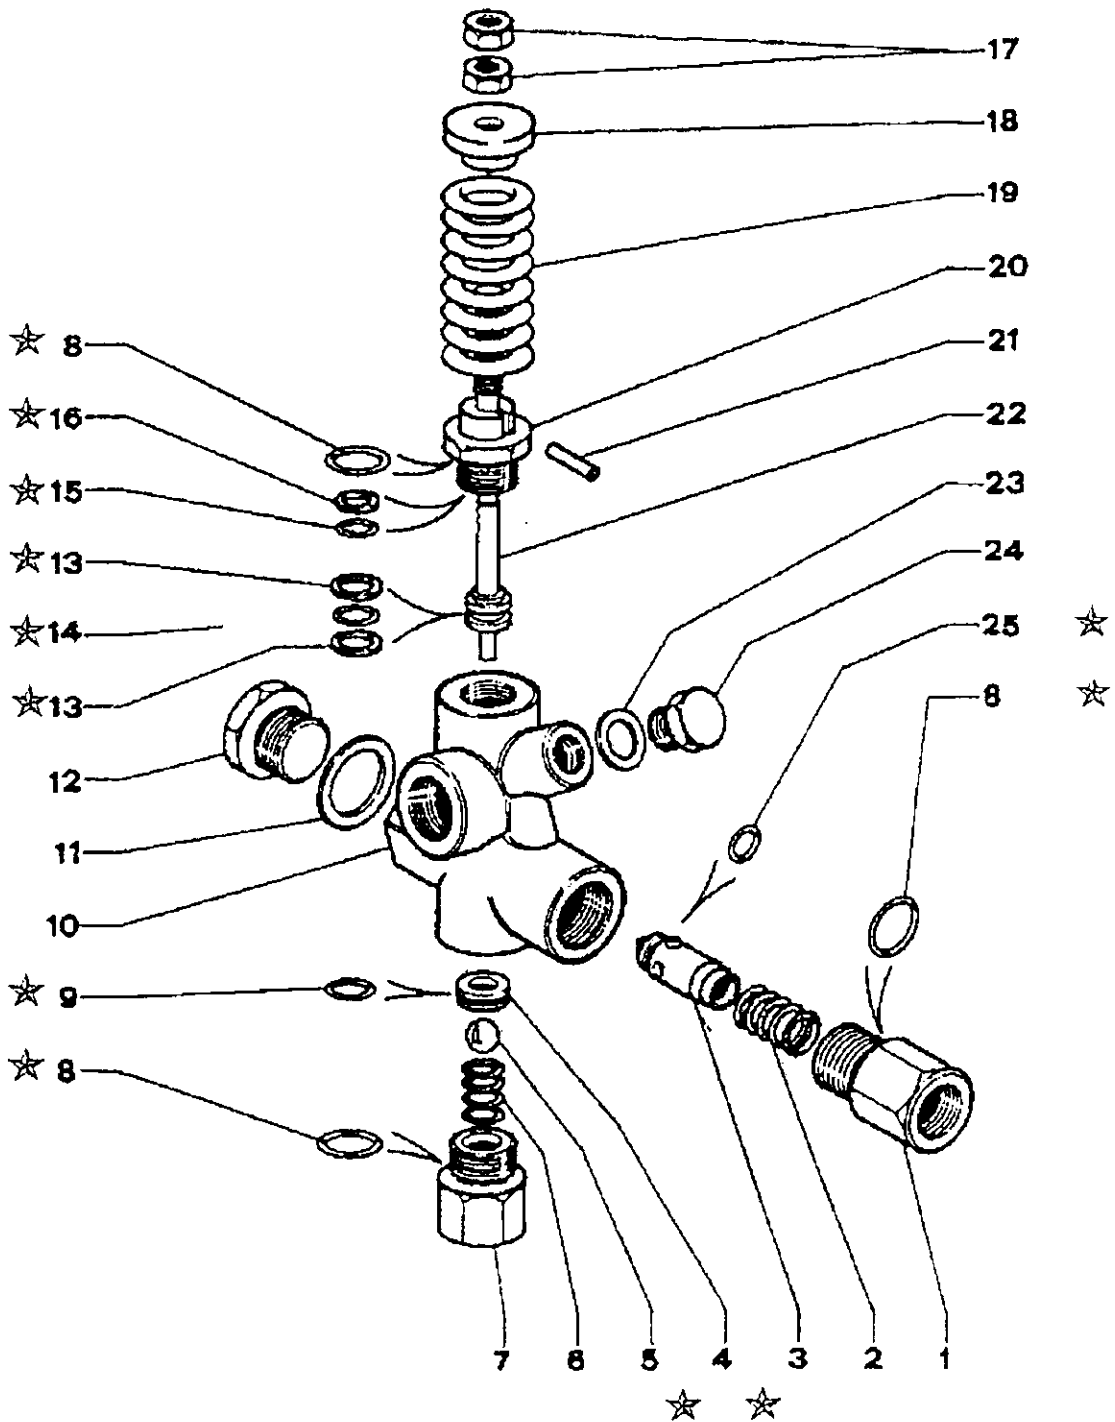

Ersatzteilliste / Spare Part List
 Typ/Baugrp. E334 MOTOR PUMPE WASSERFÜHRUNG
 Model/Group E334 Motor Pump Waterline

Nr. 3017
 Seite 2
 Datum 28-10-04

Pos. Pos.	Nummer Part #	Stk pcs	Bezeichnung	Description
42	10703130	1	HV-MUTTER ROT MS OE2/330bar	Hand Nut M22x1,5 330bar
43	10700110	1	STECKNIPPEL DREHB.1/4"A MAENNL	Male Nipple rotatable 1/4"M
44	10703128		O-RING 10,00x2,00 (10 Stck.)	O-Ring 10x2 (pack of 10)
45	11200117	1	BACKUP-RING TEFLON 10,7x14/1mm	Back-up Ring Teflon
46	10700100	1	WECHSELNIPPEL 1/4"a W DREHB.MS	Female Nipple rotatable 1/4"M
47	10004070	1	MUFFE 1/4" V4A	Sleeve 1/4" HP INOX
48	10704115	1	ISOL.GRIFFSTUECK (VA) 300mm	Insulated Handle 300mm INOX
49	10700022	1	DOPPELLANZE 660mm/DRUCKREG. VA	DoubleWand 660mm/Pressreg. INOX
52	10710103	2	DUESENTRAEGER M.SCHUTZKAPPE VA	Nozzle Holder w. Prot.Cap Inox
53	10714010	1	WASCHDUESE BREITSTRAHL 4010 VA	Wide Stream Nozzle 4010 INOX
53a	10724030	1	WASCHDUESE BREITSTRAHL 4030 VA	Wide Stream Nozzle 4030 INOX
54	10710102	2	DUESENSCHUTZ 2-TEILIG	Nozzle Protection (2parts)
	99000300	60	ARBEITSEINHEITEN PRODUKTION	WorkingUnits Production

Pos.	Nummer	Stk	Bezeichnung	Description
Pos.	Part #	pcs		
1	10102262	1	RAHMENANLAGE 300/380E/E400	Frame 300/380E/E400
2	10102207	4	RAD 275mm 240M/300/380E	Wheel 240M/300/380E
3-5	10101087	4	STARLOCK-SCHEIBE 25mm	Starlock Locking Disc 25mm
6	10006510	4	SPLINT 4x40	VZKT Cotter 4x40 steel galv.
7	10102215	1	BREMSPLATTE	BrakeElement 200/240/300/380E
8	10006303	4	SECHSKANTMUTTER M 6	Hexagon Nut 6mm metric
9	10006313	4	FEDERRING A 6 VZKT.	Lock Washer 6mm Zinc plated
10	10006132	4	SECHSKANTSCHRAUBE M 6x 25	Hexagon Bolt M 6x 25 metric
11	10000596	1	STIRNBLECH 300/380E	Front Panel 300/380E
12	10006304	4	SECHSKANTMUTTER M 8	Hexagon Nut M 8
13	10006314	4	FEDERRING A 8 VZ	Lock Washer A 8
14	10218133	4	INBUSSCHRAUBE M 8x 16	Allen Screw M 8 x 16