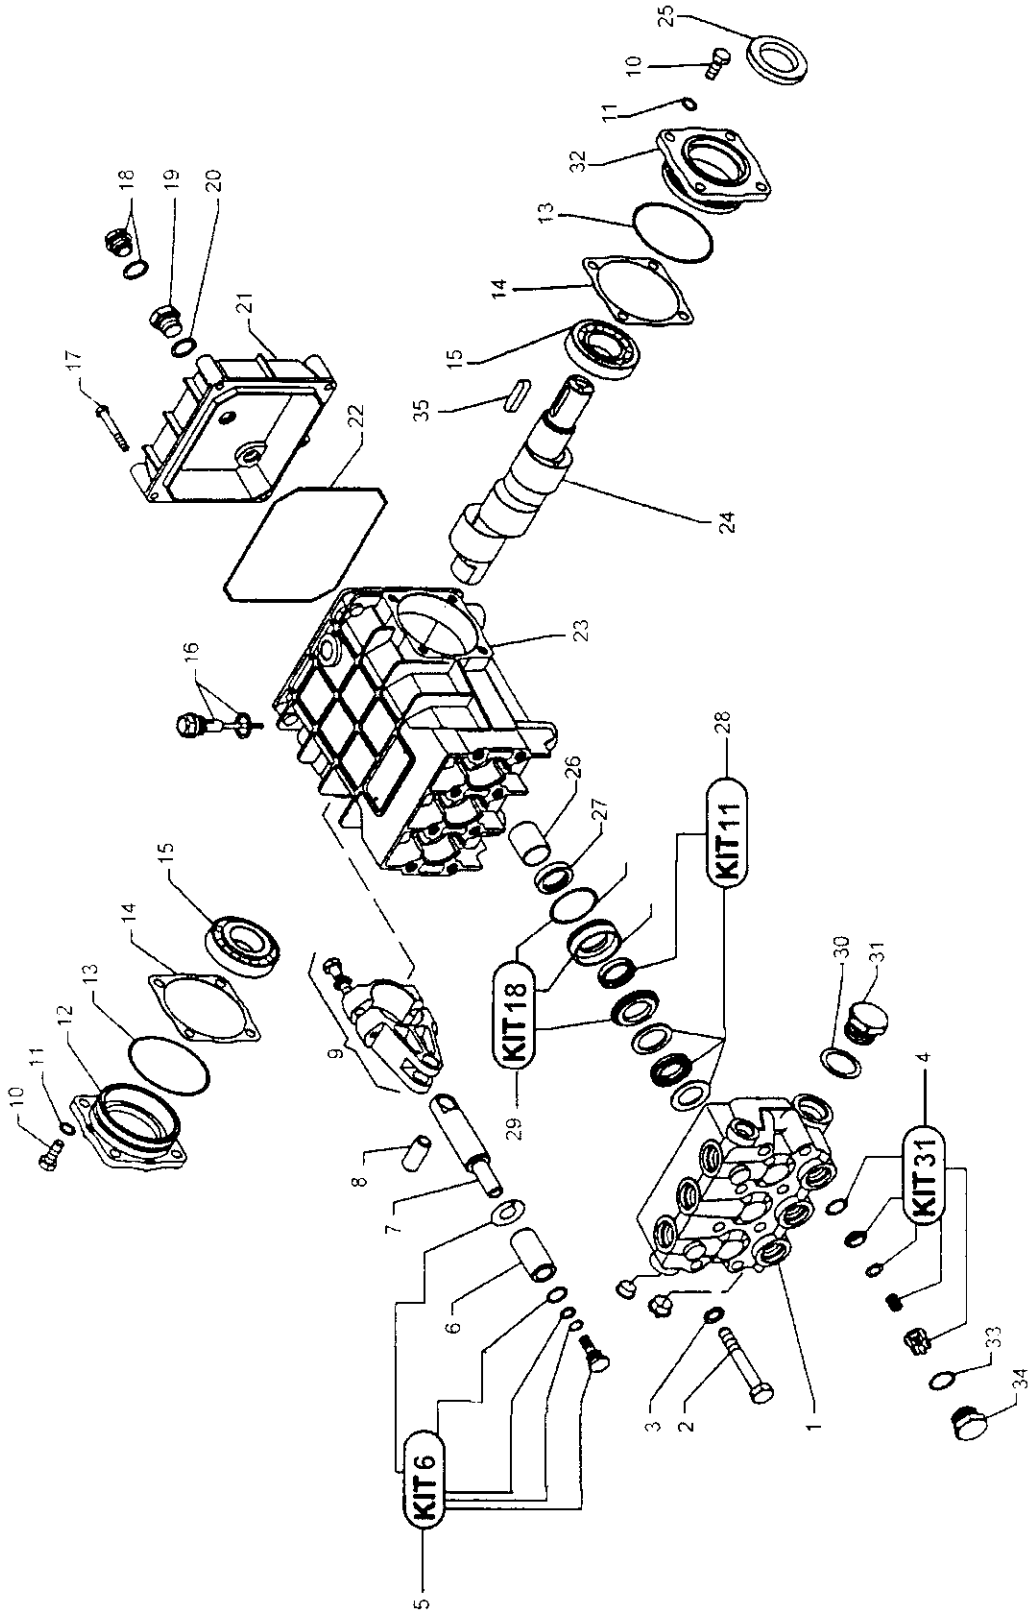

Ersatzteilliste / Spare Part List

Typ/Baugrp. E334 PUMPE (ab 2000)

Model/Group E334 Pump (>1999)

Nr. 4509

Seite 1

Datum 07-11-00

Pos. Pos.	Nummer Part #	Stk pcs	Bezeichnung	Description
	16000000		HD-PUMPE 321/220bar Brz. 1.450	HP-Pump 321/220bar Bronz 1.450
1	16160457	1	VENTILGEHAEUSE E 334	Valve Housing
2	16180425	8	SCHRAUBE	Screw
3	16141103	8	SCHEIBE	Washer
4	16999031	1	REP.SATZ VENTILE =>30l/min	RepKit Valves >26l/min (6x)
5	16999006	3	REP.SATZ PLUNGERSCHRAUBE (3x)	RepKit Plunger Bolt (3pcs.)
6	16120533	3	KERAMIK-PLUNGER 25mm E334	Plunger
7	16001419	3	FUEHRUNGSKOLBEN E320/334/340	Guiding Plunger E320/334/340
8	16150214	3	PLEUELBOLENZEN E250/E320/334/400	Conn.Rod Bolt E250/320/334/420
9	16600052	3	PLEUEL CPL E320E334E400 BRONZE	Connecting Rod cpl. E320 Brz.
10	16180482	8	SCHRAUBE	Screw
11	16140310	8	SCHEIBE	Washer
12	160501A7	1	LAGERDECKEL	Bearing Cover
13	10220009	2	O-RING 67,95x2,62 Sonder	O-Ring 67,95x2,62 70sh
14	16153403	2	DISTANZSCHEIBE	Lining
15	16024805	2	LAGER	Bearing
16	16605826	1	OELPEILSTAB, DICHRING	Oil Dip Stick
17	16180452	4	SCHRAUBE	Screw
18	16160333	1	OELSCHAUGLAS 3/8" (<05/01)	Oil Eye 3/8" (<05/01)
18a	161603B8	1	OELSCHAUGLAS 3/4" (>04/01)	Oil Eye 3/4" (>04/01)
19	16160302	1	ABLASSSCHRAUBE	Drain Plug
20	16060543	1	DICHTUNG	Gasket
21	16020871	1	GETRIEBEDECKEL	Gear Cover
22	16110171	1	O-RING 123,00x2,50	O-Ring
23	16020954	1	PUMPENGEHAEUSE	Crankcase
24	16002828	1	KURBELWELLE E334	Crankshaft E334
25	16000738	1	WEDI 30x52x 7	Shaft Seal Ring
26	16011508	3	BUCHSE	Bushing
27	16000743	3	WEDI 22x32x 7	Shaft Seal Ring
28	16999011	1	REP.SATZ MANSCHETTEN E/S334	SealKit S/E334 (SoftParts)
29	16999018	3	REP.SATZ HARDPARTS 25mm (3x)	Kit HardParts 25mm (3pcs.)
30	16060509	1	DICHTUNG	Gasket
31	16160364	1	STOPFEN 3/8"	MS Plug
33	10226315	6	O-RING 22,22x2,62	O-Ring 22,22 x 2,62
34	16160384	6	VENTILSTOPFEN	Valve Plug
	16999031	1	REP.SATZ VENTILE =>30l/min	RepKit Valves >26l/min (6x)
	16999006	1	REP.SATZ PLUNGERSCHRAUBE (3x)	RepKit Plunger Bolt (3pcs.)
	16999018	1	REP.SATZ HARDPARTS 25mm (3x)	RepKit HardParts 25mm (3pcs.)
	16999011	1	REP.SATZ MANSCHETTEN E/S334	RepKit Seal S/E334 (SoftParts)