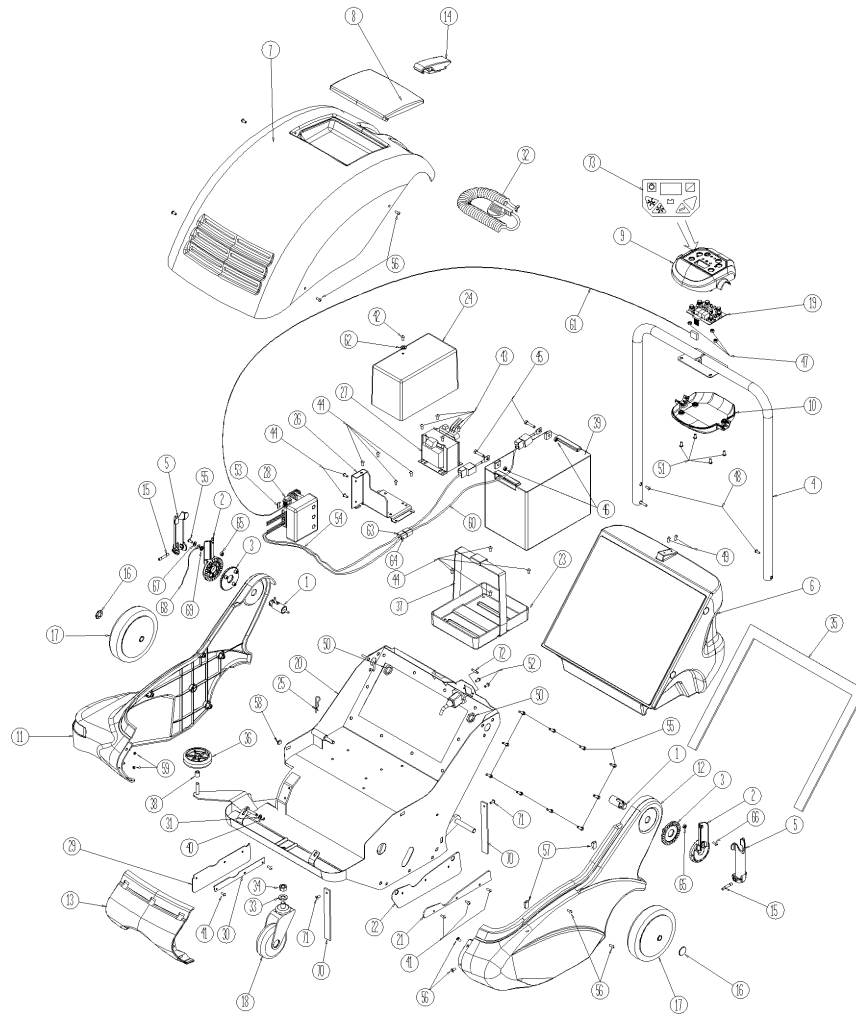

Ref. K	Part N.	Customer Part N.	Description	Qty	Validity: From To	Price
0040	VTAE48552		CIRCLIP D. 6 UNI 7435	1,00	--	--
0041	VTVT00106		SCREW AUTOFIL. TC 3,5X14,5	5,00	--	--
0042	VTVT00003		SCREW TE M 4X 12 ZC. UNI 5739	1,00	--	--
0043	VTVT72043		SCREW M 4 X16 TC UNI7687	4,00	--	--
0044	VTVT00003		SCREW TE M 4X 12 ZC. UNI 5739	10,00	--	--
0045	VTVT00104		SCREW TE UNI 5739 6X18 ZB	2,00	--	--
0046	VTDD00482		NUT M 6 ZIN UNI 5588	2,00	--	--
0047	VTDD00002		NUT UNI 5588 M4 ZB	3,00	--	--
0048	VTVT00993		SCREW TC UNI 8112 TRILOBATA	2,00	--	--
0049	VTVT00075		SCREW TSCE UNI 5933 5X20 ZB	2,00	--	--
0050	LAFN06270		RING NUT BLOCCAGGIO MARGHERITA	2,00	--	--
0051	VTVT14062		SCREW TE 5X16 UNI5739	4,00	--	--
0052	VTVT01353		SCREW TSCE UNI 5933 3X8 ZB	2,00	--	--
0053	MEVR00039		FUSE LAMELLARE 20A	1,00	--	--
0054	MECE00026		WIRING SILVER 460 E	1,00	--	--
0055	VTVT83145		SCREW TSCE UNI 5933 5X15 ZB	11,00	--	--
0056	VTVT75726		SCREW TBEI M 6X 16 ISO 7380 ZB	12,00	--	--
0057	MLML00001		SPRING PRESTOLA FILETTATA M6X1	4,00	--	--
0058	VTDD00501		NUT INGABBIATO M6	4,00	--	--
0059	VTDD00491		NUT M 6 TEF	4,00	--	--
0060	MECB00924		CABLE COLL.BATT.+CAPPUC	1,00	--	--
0061	MECE00023		CABLE PCB DISPLAY	1,00	--	--
0062	VTRS15959		WASHER D. 4X12 UNI 6593	1,00	--	--
0063	MEVR00082		CONNECTOR PP75 CORPO NERO	1,00	--	--
0064	MEVR00083		CONNECTOR PP75 CORPO ROSSO	1,00	--	--
0065	VTDD00017		NUT AUTOBLOK DIN 985 M5	2,00	--	--
0066	VTVT05726		SCREW TSCE UNI 5933 5X12 ZB	1,00	--	--
0067	VTRS00010		WASHER UNI 6592 5X10 ZB	1,00	--	--
0068	MECB00971		WIRING FUGGISCOSSA	1,00	--	--
0069	VTRS03924		WASHER D. 5 DIN 6798E	1,00	--	--
0070	MPVR04693		RUBBER FUGGISCOSSA	2,00	--	--
0071	VTVT62920		SCREW TE F/ROND. M 6X 16 ZB	2,00	--	--
0072	MEVR00150		FUSE 2.5 A 250V 5X20	1,00	--	--
0073	ETET00146		LABEL CRUSCOTTO P203	1,00	--	--