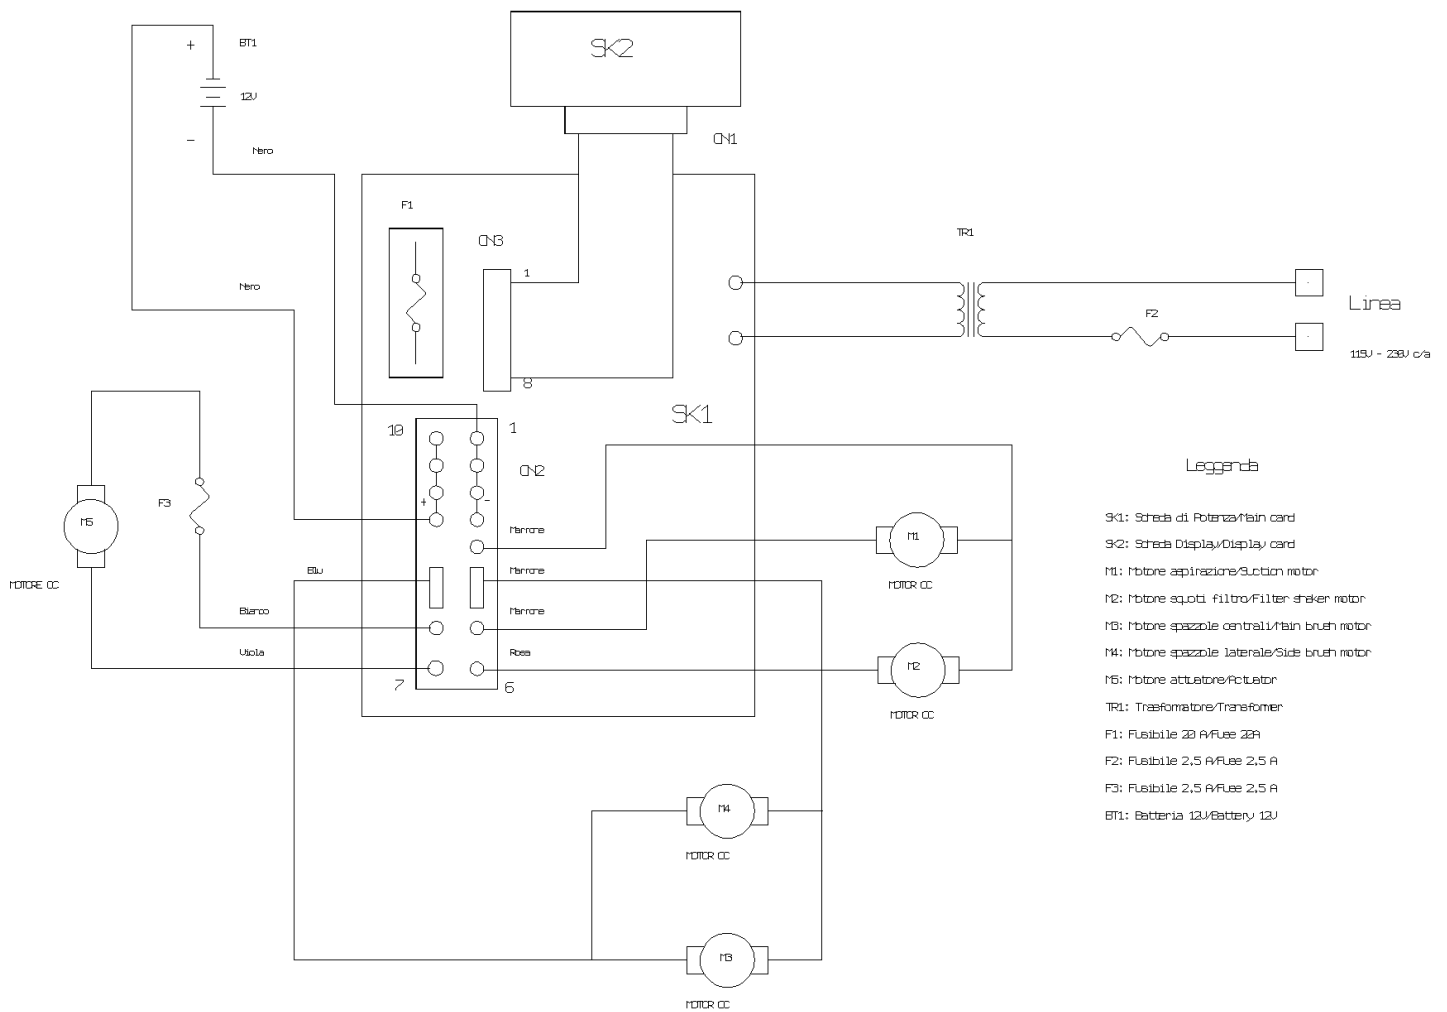

Leggenda

- SK1: Scheda di Potenza/Power card
- SK2: Scheda Display/Display card
- M1: Motore aspirazione/Suction motor
- M2: Motore scuoti Filtro/Filter shaker motor
- M3: Motore spazzola centrale/In brush motor
- M4: Motore spazzola laterale/Side brush motor
- M5: Motore attatore/Actuator
- TR1: Trasformatore/Transformer
- F1: Fusibile 20 A/Fuse 20A
- F2: Fusibile 2,5 A/Fuse 2,5 A
- F3: Fusibile 2,5 A/Fuse 2,5 A
- BT1: Batteria 12V/Battery 12V

Ref.	K	Part N.	Customer Part N.	Description	Qty	Validity:		Price
						From	To	
BT1		BAAC00019		BATTERY 12V 45AH GEL	1,00			--
F1		MEVR00039		FUSE LAMELLARE 20A	1,00			--
F2		MEVR00150		FUSE 2.5 A 250V 5X20	1,00			--
F3		MEVR00150		FUSE 2.5 A 250V 5X20	1,00			--
M1		MOCC00036		MOTOR VENTOLA ASPIRAZIONE	1,00			--
M2		MOCC00035		MOTOR 10035	1,00			--
M3		MOCC00033		MOTOR SPAZZOLA CENTRALE	1,00			--
M4		MOCC00037		MOTOR SPAZZOLA LATERALE	1,00			--
M5		MOCC00034		ATUATOR SPAZZOLA CENTRALE	1,00			--
SK1		MECE00025		BOARD DI POTENZA COMPLETA	1,00			--
SK2		MECE00020		BOARD DISPLAY	1,00			--
TR1		MECE00022		TRANSFORMER PER CARICA BATTERIA 230V	1,00			--