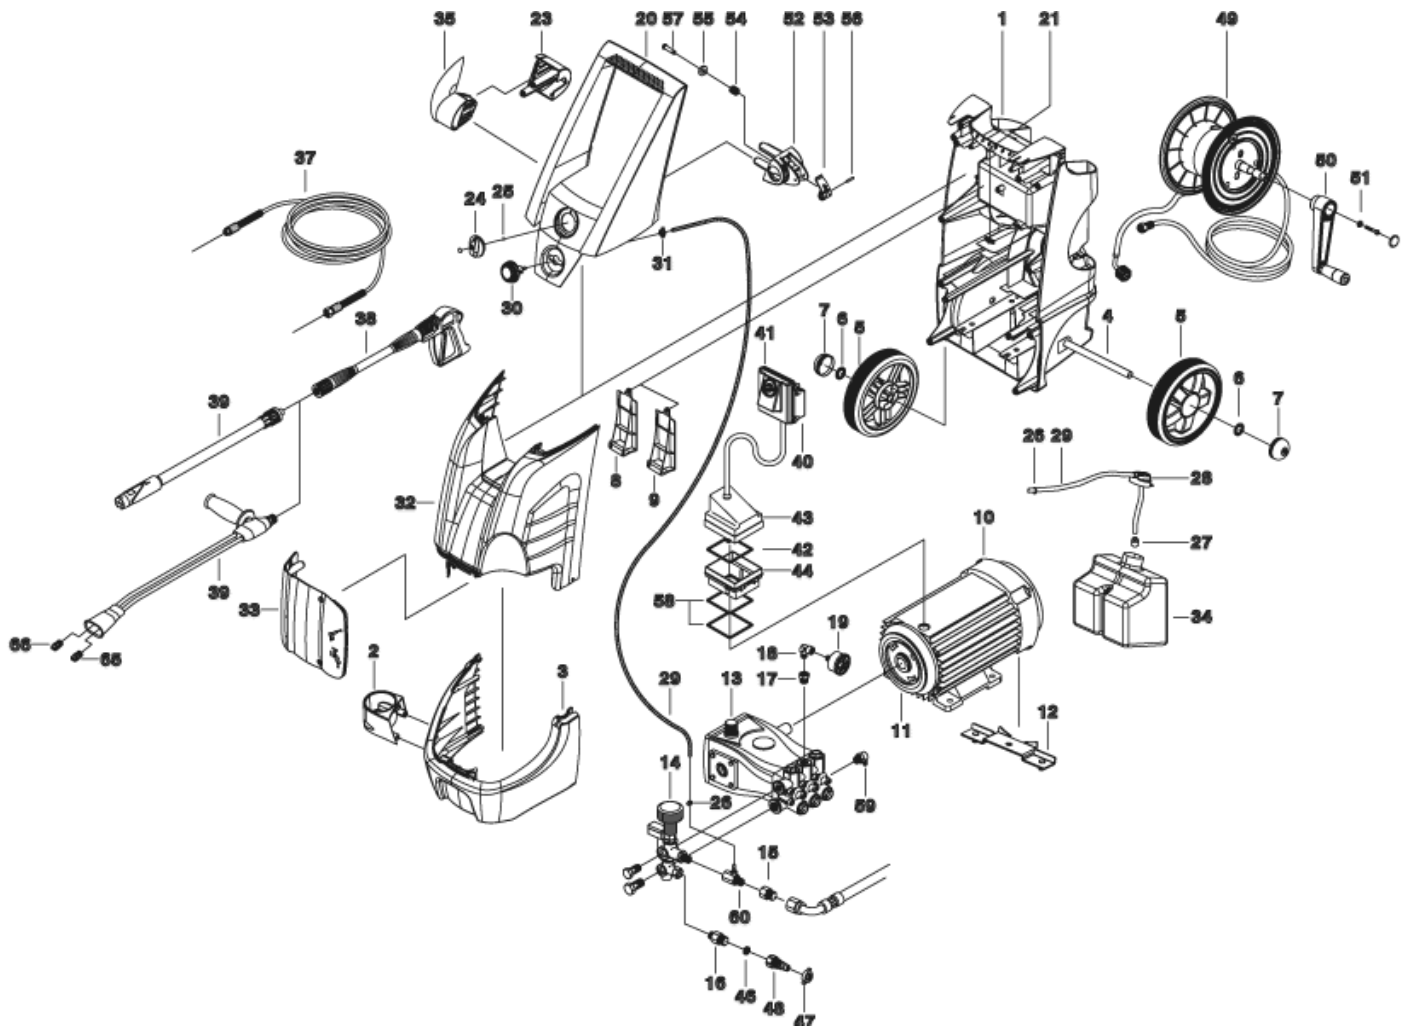

Ref.	K	Part N.	Customer Part N.	Description	Qty	Validity:		Price
						From	To	
0042		GUGO33675		JOINT MOUSSE D. 4	0,40	08/2012		--
0042		GUVR82555		JOINT D. 4	0,40		07/2012	--
0043		MPVR80674		COVER SC.EL. FT200 S2	1,00	09/2012		--
0044		MPVR40427		BUSHING PWC25 M90 C/F.DS.T.	1,00	09/2012		--
0046		FTAC91274		WATER FILTER 3/4 M.F.	1,00			--
0047		RCVR29602		CONNECTOR D. 1/2"-5/8" PTC	1,00			--
0048		RCVR29600		SOCKET PTC 3/4 F	1,00			--
0049		AVTB93901		HOSE REEL "G-LI" AP+GM 12 OTS M22	1,00			--
0050		MPVR92147		HANDLE AVV/TUB"SERIE F"138-60 M8	1,00			--
0052		MPVR92118		HOSE WIND.SUPP."SERIE G" SX	1,00			--
0053		MPVR92108		ECCENTRIC CAM AVTB "G"	1,00			--
0054		MLML92466		SPRING SPINTA CAMMA BLOC. "G"	1,00			--
0055		LAFN40163		SPACER B.PASS 12	1,00			--
0056		VTVR92465		PLUG D. 4X20 UNI 1707 INX	1,00			--
0057		RCDS92467		PIN AVVOLGITUBO H120	1,00			--
0058		GUGO10881		GASKET M.EL. 73X73	1,00	02/2014		--
0058		GUGO40014		GASKET FTP -MEC 90	1,00	11/2012	01/2014	--
0060		EIDT40007		EJECTOR 3/8 F/M D.1.8 MV300	1,00	12/2012	07/2013	--
0060		EIDT40009		EJECTOR M22-3/8 M/F D.1.8 MV300	1,00	07/2013		--