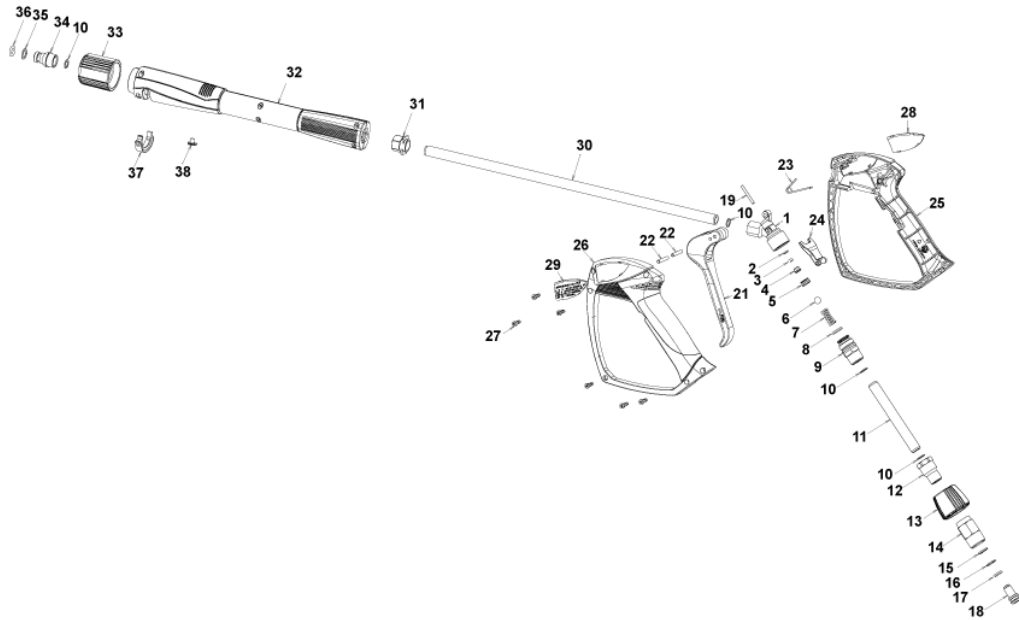

Ref.	K	Part N.	Customer Part N.	Description	Qty	Validity: From	To	Price
0001		PVVR40381		GUN BODY G 5100 G1/4F	1,00			--
0002	S	GUVR40074		ANTI-EXTR.RING D. 3 X 7.4X1.3	1,00			--
0003	S	GUGO21835		O-RING D. 2.84 X 2.62 VIT. 80SH	1,00			--
0004		PVVR40382		PISTON GUIDE G 5100	1,00			--
0005	S	PVVR40112		BALL SEAT G 5000	1,00			--
0006	S	SFVR27026		BALL D.11/32" INX	1,00			--
0007		MLML40016		SPRING D. 8.5 G 5000	1,00			--
0008		GUGO12322		O-RING D. 14 X 1.78 NBR 90SH	1,00			--
0009		PVVR40383		CONNECTOR COLL.G5100 1/4F	1,00			--
0010		VTRS40017		WASHER D. 8,2X11,4X1,00 AL	4,00			--
0011		PVVR40384		TUBE G 1/4" L.105	1,00			--
0012		RCIN40022		CONNECTOR SWIV G5100 1/4F	1,00			--
0013		MPVR40486		RING NUT G 5100 SW. GR.	1,00			--
0014		RCIN40021		JOINT SWIV 5100 M22	1,00			--
0015	S	GUVR40075		ANTI-EXTR.RING D. 10 X14X1.5	1,00			--
0016	S	GUVR40076		ANTI-EXTR.RING D. 11.2X14X1.2	1,00			--
0017	S	GUGO15295		O-RING D. 10.82 X 1.78 VIT 80SH	1,00			--
0018		PVVR40386		SCREW SW. G 5100	1,00			--
0019		PVVR40387		SMALL PISTON G 5100	1,00			--
0021		MPVR40487		TRIGGER G 5100-SW	1,00			--
0022		VTVR40047		PLUG D. 4X29	2,00			--
0023		MLML40029		SPRING G 5100	1,00			--
0024		MPVR40488		SAFETY-DEVICE G 5100-SW	1,00			--
0025		MPVR40488		SAFETY-DEVICE G 5100-SW	1,00			--
0026		MPVR40490		SHELL G 5100-SW SX	1,00			--
0027		VTVT40043		SCREW AF 4X 14 HILO ZN.N	6,00			--
0028		MPVR40491		PLATE G 5100 GR.DX	1,00			--
0029		MPVR40492		PLATE G 5100 GR.SX	1,00			--
0030		LCPR40086		TUBE 1/4 L=420 ZC. 0°	1,00			--
0031		MPVR40493		CONNECTOR G 5100-SW	1,00			--
0032		MPVR40494		PROTECTION P 420 C/AN.	1,00			--
0033		PVVR40119		CONNECTION M22X1,5 IRV G5000	1,00			--
0034		RCIN40009		GUDGEON G 1/4 F IRV G5000	1,00			--
0035		GUVR40034		ANTI-EXTR.RING D. 10 X14	1,00			--
0036		GUGO01946		O-RING D. 9.13 X 2.62 VIT 70SH	1,00			--
0037		MPVR40495		CAP G 5100 REM.	1,00			--
0038		MPVR40198		CAP G 5000	1,00			--