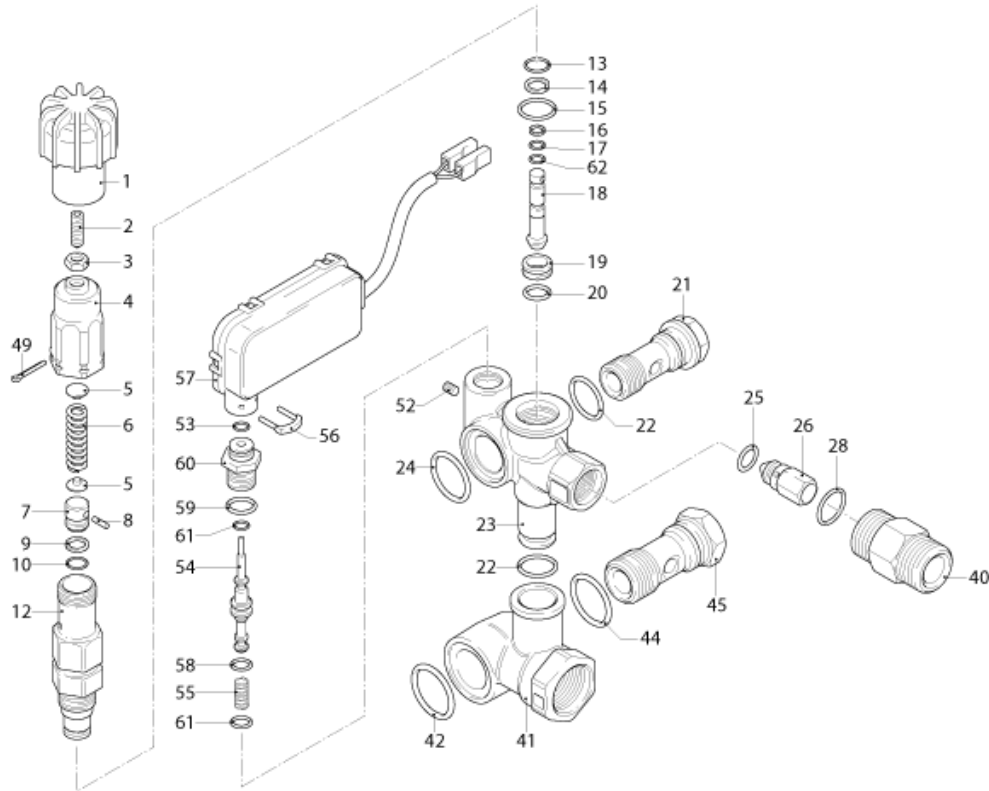

Ref. Part N.	Cust. Part N.	Description	Reference	Price
KTRI40127		KIT P 14-100 M.MATIC 4/B	0007 0008 0009 0010 0012 0013 0014 0015 0016 0017 0018 0019 0020 0062	--
KTRI40128		KIT P 14-101 M.MATIC 4/B CK.V.	0025 0026 0028	--
K F KTRI40183		KIT P 15-42916 O-RING	0009 0010 0013 0014 0015 0016 0017 0020 0022 0024 0025 0028 0035 0042	--
			0044 0053 0058 0059 0061 0062	--