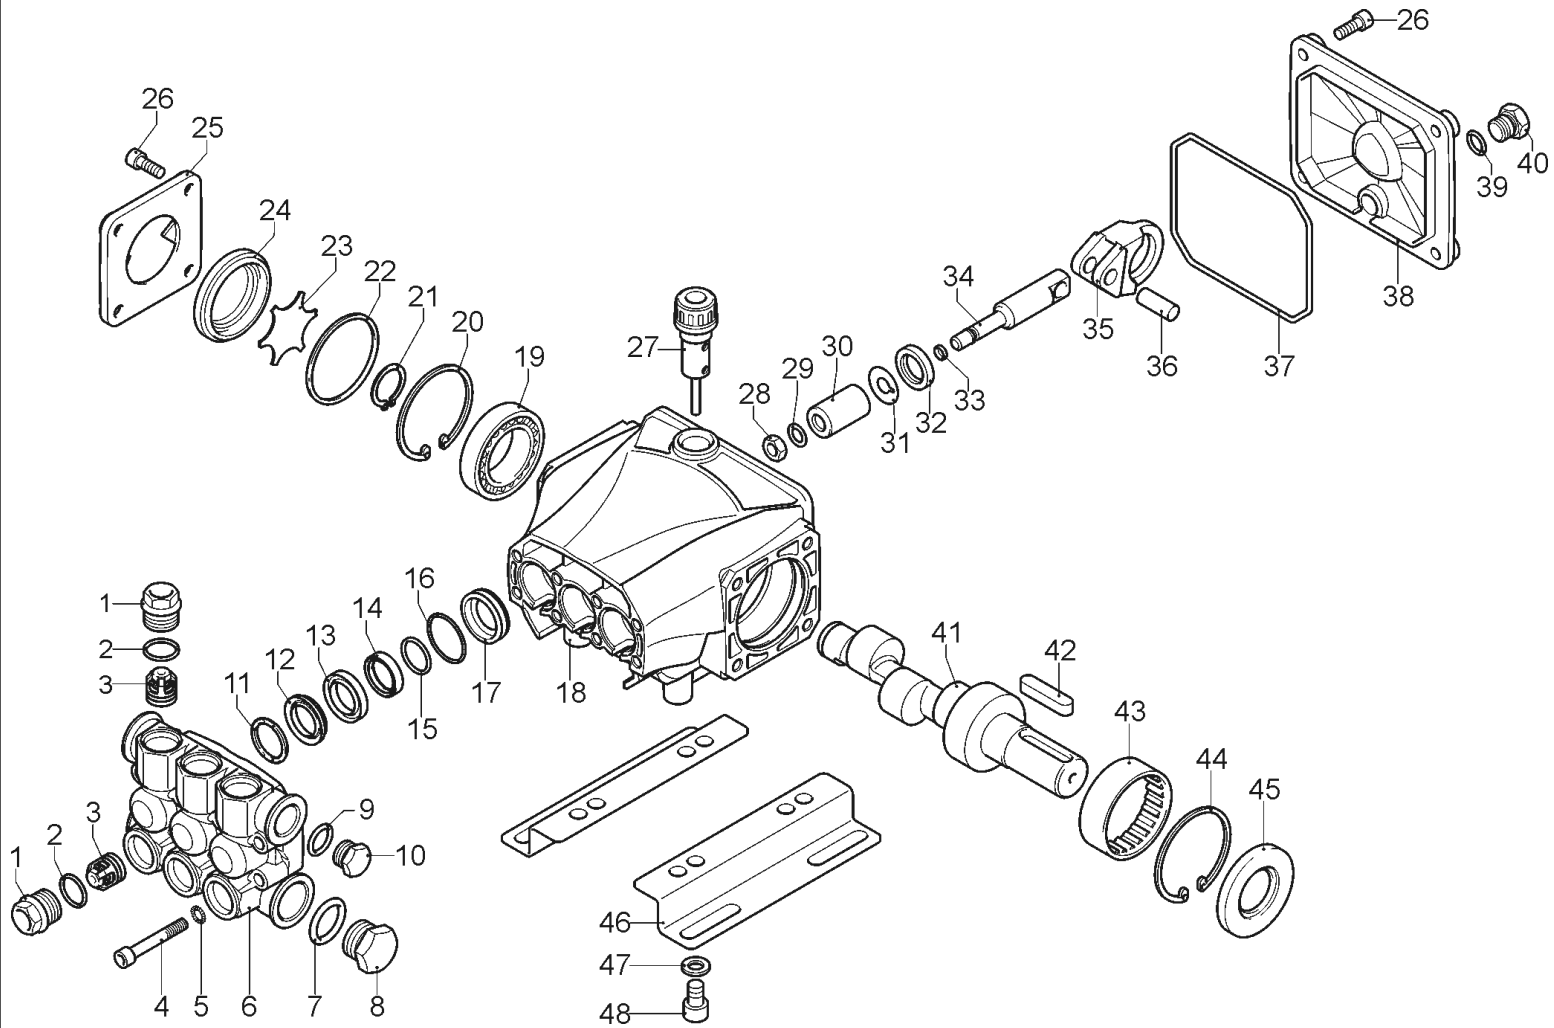

Ref.	K	Part N.	Customer Part N.	Description	Qty	Validity:		Price
						From	To	
0001		PVVR40120		CAP AR RC	6,00			--
0002		GUGO03505		O-RING D. 15.6 X 1.78 NBR 70SH	6,00			--
0003	S	VVAM40002		VALVE UNIT RC	3,00	08/2012		--
0003	S	VVAM40002		VALVE UNIT RC	6,00		07/2012	--
0003	S	VVAM40007		VALVE UNIT RC ASP. BK	3,00	08/2012		--
0004		VTVT01531		SCREW TE 6X 16 UNI 5739	8,00			--
0005		VTRS00503		WASHER D. 6 TE UNI 6798	8,00			--
0006		MFVR40026		HEAD AR RCS OT.	1,00			--
0007		GUGO19245		O-RING D. 17.5 X 2 NBR 70SH	1,00			--
0008		PVVR40121		CAP 1/2 M RC	1,00			--
0009		GUGO09720		O-RING D. 14 X 1.78 NBR 70SH	1,00			--
0010		PVVR40099		CAP 3/8 M HRM	1,00			--
0011	S	PVVR40158		HEAD RING D. 15 RCS	3,00			--
0012	S	GUVR40028		PACKING D. 15 XJS	3,00			--
0013		PVVR40159		INTERMED. RING D. 15 RCS	3,00			--
0014	S	GUVR40041		PACKING D. 15 RCS L.P.	3,00			--
0015	S	GUVR40042		ANTI-EXTR. RING D. 15	3,00			--
0016	S	GUGO08182		O-RING D. 21.91 X 1.78 NBR 70SH	3,00			--
0017		PVVR40160		PACKING RETAIN. D. 15 RCS	3,00			--
0018		MFVR40027		PUMP CRANKCASE AR RCS	1,00			--
0019		CUVR28336		BALL BEARING 6304	1,00			--
0020		VTAE32478		CIRCLIP D. 32 UNI 7437	1,00			--
0021		VTAE06193		CIRCLIP D. 20 UNI 7435	1,00			--
0022		GUGO02561		O-RING D. 47.3 X 2.62 NBR 70SH	1,00			--
0023		PVVR40125		DISC RC	1,00			--
0024		PVVR40126		OIL INDICATOR RC	1,00			--
0025		MFVR40021		CRANKCASE COVER AR RC LT.	1,00			--
0026		VTVT01531		SCREW TE 6X 16 UNI 5739	8,00			--
0027		PVVR19231		OIL CAP XTS	1,00			--
0028		VTDD00483		NUT M 8 ZIN UNI 5588	3,00			--
0029		VTRS19394		WASHER D. 8X13X0.5	3,00			--
0030	S	PIVR19232		PISTON D. 15 XTS	3,00			--
0031		PVVR19233		DISC XTS	3,00			--
0032	S	GUGO09690		OIL SEAL 15X 24X 5 NBR70	3,00			--
0033		GUGO08071		O-RING D. 4.48 X 1.78 NBR 70SH	3,00			--
0034		PVVR40127		PISTON GUIDE RC	3,00			--
0035		BLVR40001		CONNECTING ROD RC	3,00			--
0036		PVVR40128		GUIDEON D. 9X23 RC	3,00			--
0037		GUGO18695		O-RING D. 101.27 X 2.62 NBR 70SH	1,00			--