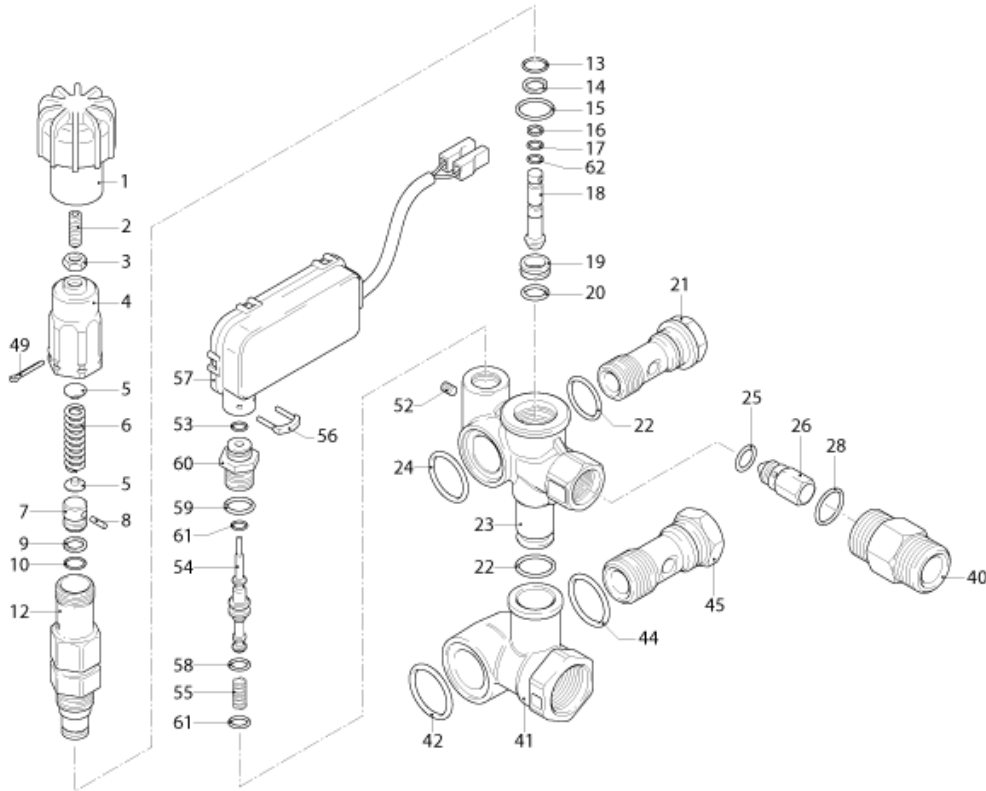

Ref.	K	Part N.	Customer Part N.	Description	Qty	Validity: From To	Price
0001		PVVR40227		KNOB M.MT/4B	1,00		--
0002		VTVT19524		SCREW EI-ST 6X16 UNI 5923	1,00		--
0003		VTDD00482		NUT M 6 ZIN UNI 5588	1,00		--
0004		PVVR40236		KNOB M.MT/4B	1,00		--
0005		PVVR40067		SPRING PLATE AR XJS	2,00		--
0006		MLML40007		SPRING D. 10.8X48.9 D.2.8 XJS	1,00		--
0007	S	PVVR40068		SMALL PISTON AR XJS SP.	1,00		--
0008	S	VTVR19193		PLUG D. 2.5X10	1,00		--
0009	S	GUVR40026		ANTI-EXTR.RING D. 8	1,00		--
0010	S	GUGO40179		O-RING D. 8 X 2 NBR 70SH	1,00		--
0012	S	PVVR40385		PISTON GUIDE AR XJS 2V.	1,00		--
0013	S	GUGO09720		O-RING D. 14 X 1.78 NBR 70SH	1,00		--
0014	S	GUGO63403		O-RING D. 8.73 X 1.78 NBR 70SH	1,00		--
0015	S	GUGO02259		O-RING D. 15.54 X 2.62 NBR 70SH	1,00		--
0016	S	GUVR40027		ANTI-EXTR.RING D. 3.7	1,00		--
0017	S	GUGO19189		O-RING D. 2.90 X 1.78 NBR 70SH	1,00		--
0018	S	PVVR40070		CONTROL PISTON AR XJS IF.	1,00		--
0019	S	PVVR40071		VALVE SEAT AR XJS	1,00		--
0020	S	GUGO41692		O-RING D. 9 X 1 NBR 70SH	1,00		--
0021		RCDS40068		SCREW G 3/8 M.MATIC 4/B OT.	1,00		--
0022	S	GUGO01047		O-RING D. 11.91 X 2.62 NBR 70SH	2,00		--
0023		PVVR40134		VALVE BODY M.MATIC 4/B TSS	1,00		--
0024	S	GUGO19395		O-RING D. 20.24 X 2.62 NBR 70SH	1,00		--
0025	S	GUGO12494		O-RING D. 4 X 2.5 -NBR 70SH	1,00		--
0026	S	PVVR40074		COUPLING N.RIT. XJS	1,00		--
0028	S	GUGO11652		O-RING D. 12.42 X 1.78 NBR 70SH	1,00		--
0040		RCDS40069		NIPPLE G 3/8 M.MATIC 4/B	1,00		--
0041		PVVR40131		CONNECTOR M.MATIC 4/B	1,00		--
0042	S	GUGO76542		O-RING D. 23.47 X 2.62 NBR 70SH	1,00		--
0044	S	GUGO01058		O-RING D. 17.17 X 1.78 NBR 70SH	1,00		--
0045		RCDS40070		SCREW G 1/2 M.MATIC 4/B	1,00		--
0049		VTVR40025		SPLIT PIN D. 2.6X15	1,00		--
0052		VTVT40019		SCREW M 3X 5 EI-ST UNI 5923	1,00		--
0053	S	GUGO19207		O-RING D. 1.78 X 1.78 NBR 70SH	1,00		--
0054		PVVR40136		CONTROL PISTON AR TSS M.MTC	1,00		--
0055		MLML40017		SPRING D. 8.7 X15.9 D.1.2	1,00		--
0056		LAFN40212		PLUG "U" AR TSS	1,00		--
0057		MEPF40018		PRESSURE SWITCHAR TSS 220V N.A. L.430	1,00		--
0058	S	GUGO12489		O-RING D. 6.07 X 1.78 NBR 70SH	1,00		--