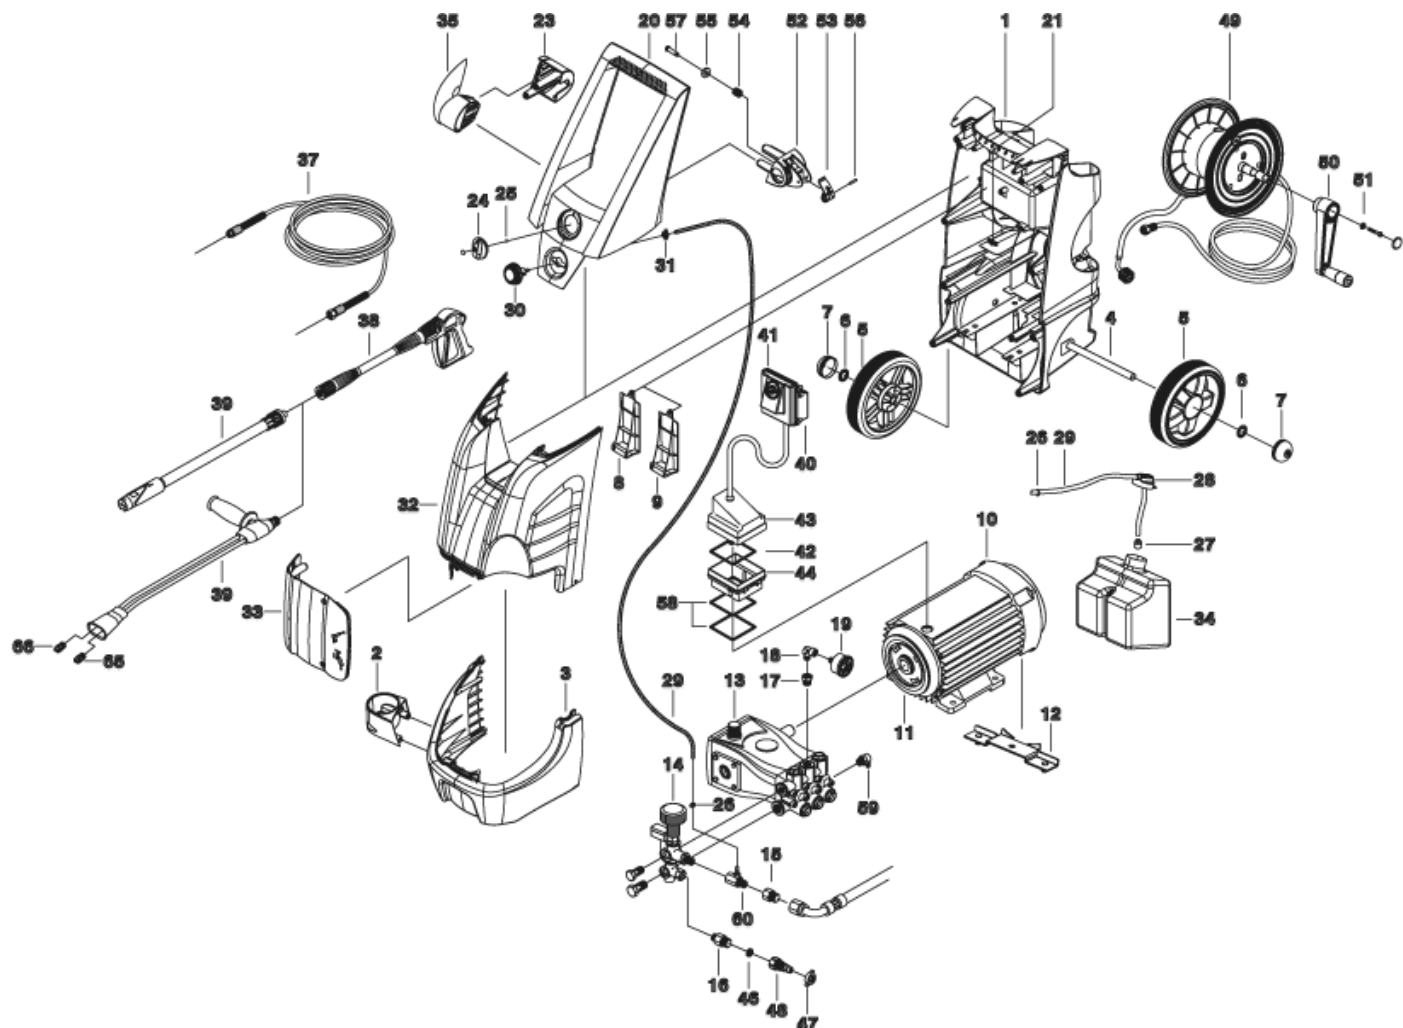

Ref.	K	Part N.	Customer Part N.	Description	Qty	Validity:		Price
						From	To	
0001		MPVR94335		FRAME "SERIE G-LINE" M90	1,00			--
0002		MPVR94333		SUPPORT LANC."G-LINE" NERO	1,00	08/2012		--
0003		MPVR94331		BAND ANT. "G-LINE" NERA	1,00			--
0004		LAFN92146		WHEELS AXLE G LINE. AC ZC.	1,00	05/2012		--
0005		RTRT91967		WHEEL D.200 "SERIE G" GRIGIA	2,00			--
0006		VTRS60945		WASHER D.15	2,00			--
0007		MPVR91970		GREY HUB CAP "SERIE G"	2,00			--
0008		MPVR93244		PLATE TELAIO "SERIE G" DX	1,00			--
0009		MPVR93245		PLATE TELAIO "SERIE G" SX	1,00			--
0010		MOTR40037		3PH MOTOR B3-B14/AC HP5.5 400-502PF	1,00	02/2014		--
0010		MOTR40038		3PH MOTOR C25/AC HP 5.5 2/4-50 2P	1,00	07/2012	01/2014	--
0012		LAFN40533		MOTOR SUPPORT PW-C25 EME ZC.	2,00	11/2012		--
0013		PPAP40056		PUMP RCS 13.18 DX N	1,00			--
0014		VVAZ40058		VALVE AR M.MATIC 4/B-RC+TS SI.2	1,00	12/2012		--
0015		RCIN03753		MALE COUPLING M22-3/8 M-FA	1,00	11/2012	07/2013	--
0016		RCDS87610		NIPPLE 3/4 - 1/2 CB D.13.0	1,00			--
0017		PVVR40183		CAP AR RC C/F. 1/8F+OR	1,00			--
0018		RCVR34780		ELBOW 1/8" M/F A10	1,00			--
0019		MNMN93800		PRESSURE GAUGE 1/8 POST. 0-300 D.40 S/ST	1,00			--
0020		MPVR92124		HANDLE "SERIE PRO" BOSCH	1,00			--
0021		MPVR60495		CLAMP HOBBY	1,00			--
0023		MPVR92112		HOSE WIND.SUPP."SERIE G" DX	1,00			--
0024		MPVR93837		SWITCH KNOB SERIE "G"	1,00	04/2012		--
0025		GUGO01060		O-RING D. 9.92 X 2.62 NBR 70SH	1,00			--
0026		FSVR72803		CLAMP D 9.3 - 9.9	2,00			--
0027		MPVR60422		SUCTION FILTER DETERG.HOBBY 90	1,00			--
0028		MPVR91923		TANK CAP "G160"	1,00			--
0029		TBBP93804		L.P. HOSE D. 6-9	1,07	09/2012		--
0030		MPVR93459		WING NUT RUBINETTO 3VIE H122	1,00			--
0031		RCGR93687		TAP "G" TAMP. 1T	1,00			--
0032		MPVR94339		RED COVER "G-LINE"	1,00			--
0033		MPVR94332		FRONT PANEL "G-LINE" TRASPARENTE	1,00			--
0034		MPVR92133		DETERGENT TANK "SERIE G" LT 3	1,00			--
0035		MPVR92116		HOOK "SERIE G" DX	1,00			--
0038		IPPR40010		GRIP G 5100+P.330 +M22 SW.M V	1,00			--
0039		LCPR40046		EXTENSION P 580 - T10P 1.50 AZZ	1,00			--
0039		LCPR93177		LANCE TURBO TTR-16+SF230 D.1.30	1,00			--
0040		MPVR91921		BUSHING SCAT.EL. SERIE "G"	1,00			--
0041		MPVR91919		BOX COVER "G160"	1,00			--