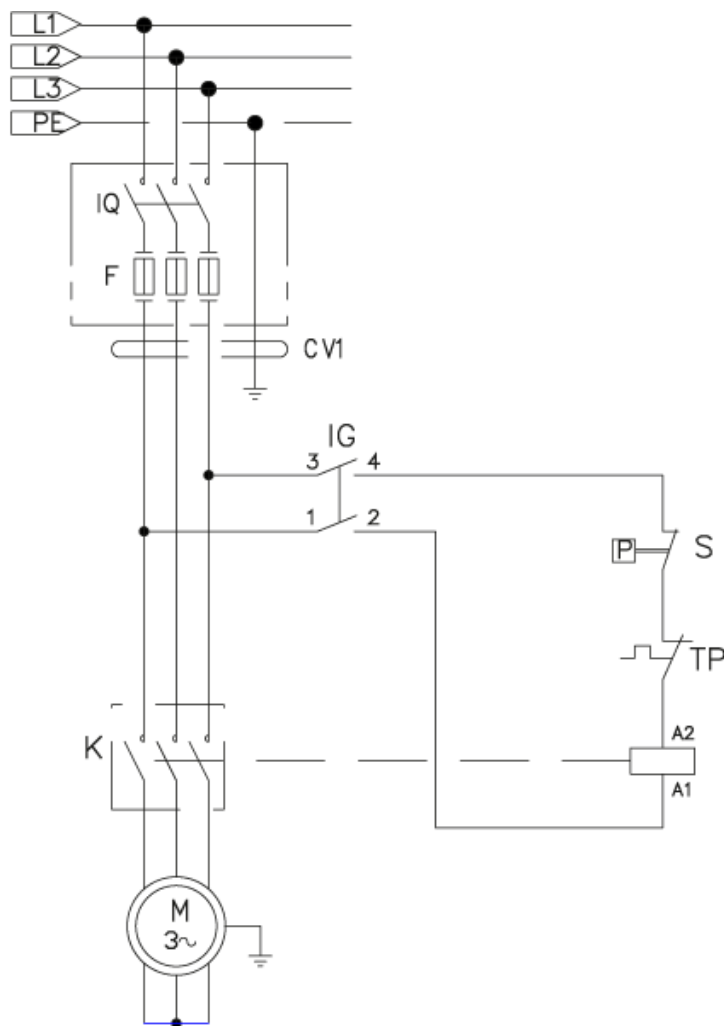

Ref.	K	Part N.	Customer Part N.	Description	Qty	Validity:		Price
						From	To	
K		METT40664		CONTACTOR SIE 3RT 1017 1AV01 400V	1,00	09/2012		--
IG		MECI93803		SWITCH AQUA 3022/56 A AC + HOLE	1,00			--
CV1		MECB64233		CABLE H07 RNF 4X1.5 L=5.500	1,00	09/2012		--
CV1		MEVR09422		PLUG WMX 3P+N+T 16A 380V	1,00			--