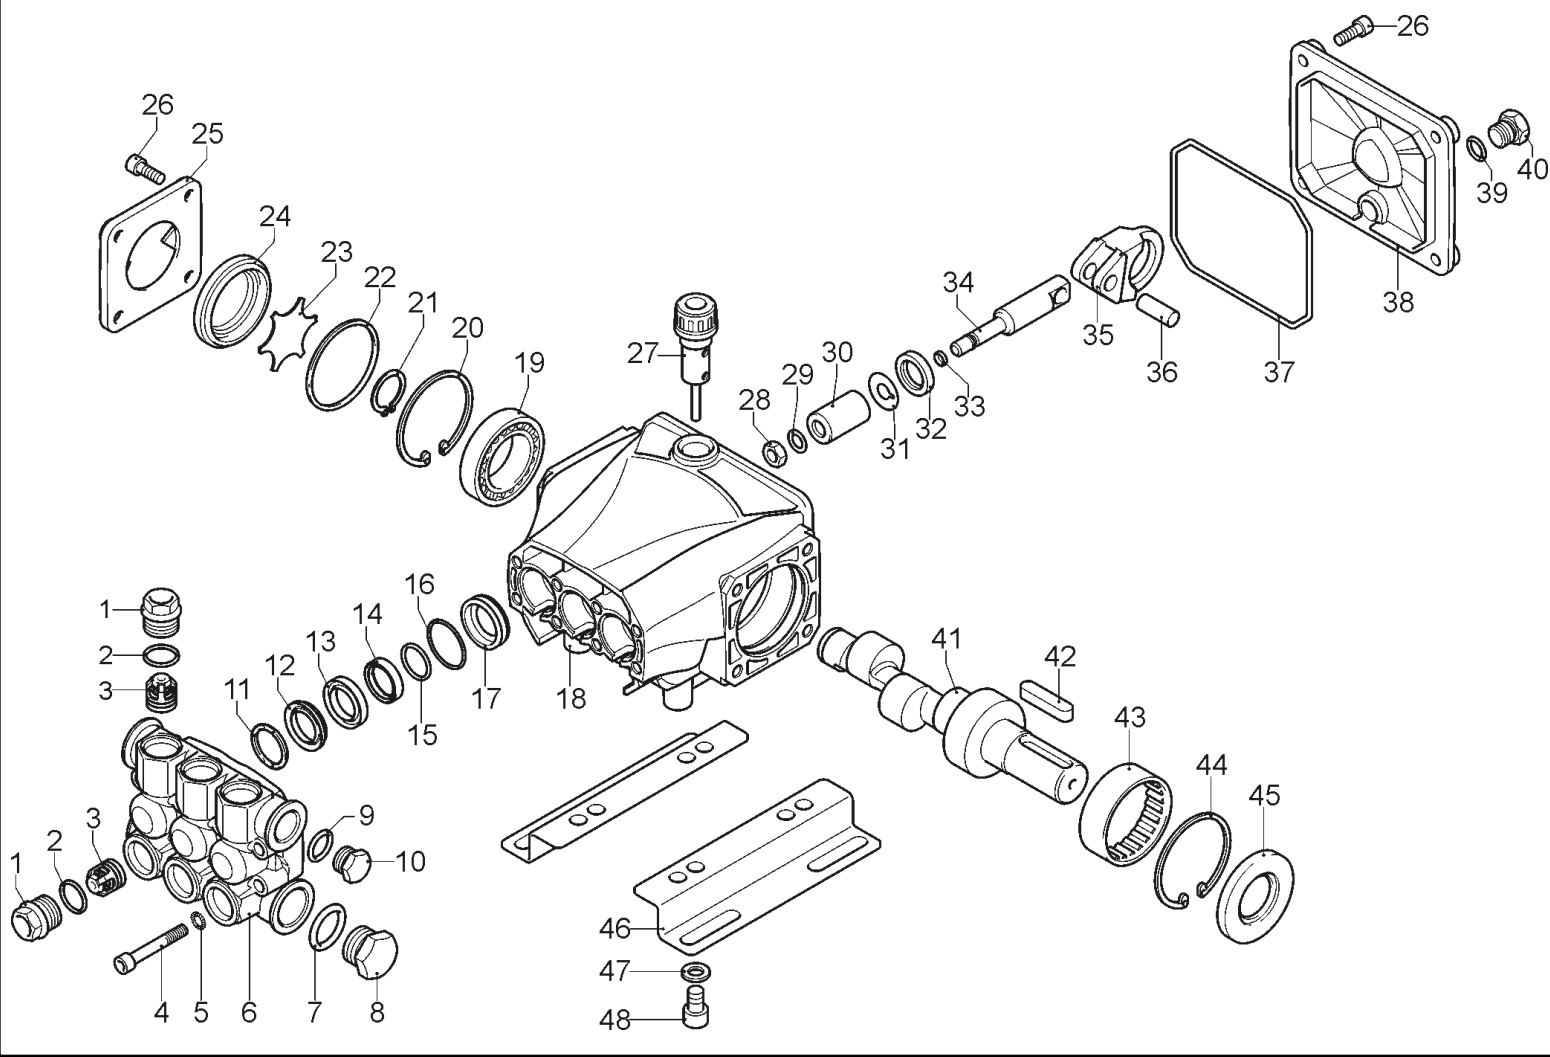

Ref. Part N.	Cust. Part N.	Description	Reference	Price
KTRI40092	KIT P	15-2186 RC	0003	--
KTRI40096	KIT P	15-42918 RC	0032 0045	--
KTRI40139	KIT P	15-42920 D.15 RCS	0030	--
KTRI40140	KIT P	15-42921 D.15 RCS	0012 0014 0015 0016	--
KTRI40141	KIT P	15-2191 D.15 RCS	0011	--
KTRI40207	KIT P	15-41914 RC 3+3 BL./WH.	0003 0003	--