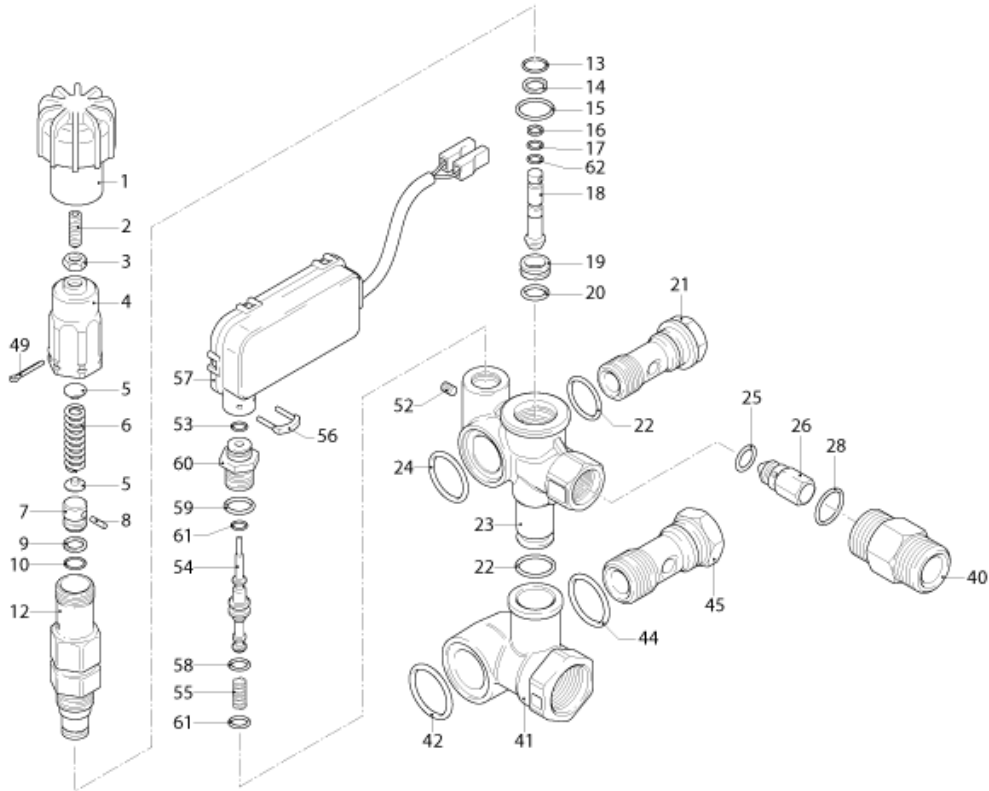

Ref.	K	Part N.	Customer Part N.	Description	Qty	Validity:		Price
						From	To	
0059	S	GUGO03496		O-RING D. 9.25 X 1.78 NBR 70SH	1,00			--
0060		PVVR40137		PISTON GUIDE AR TSS M.MATIC	1,00			--
0061	S	GUGO19189		O-RING D. 2.90 X 1.78 NBR 70SH	2,00			--
0062	S	GUGO40031		O-RING D. 3.39 X 1.78 NBR 70SH	1,00			--