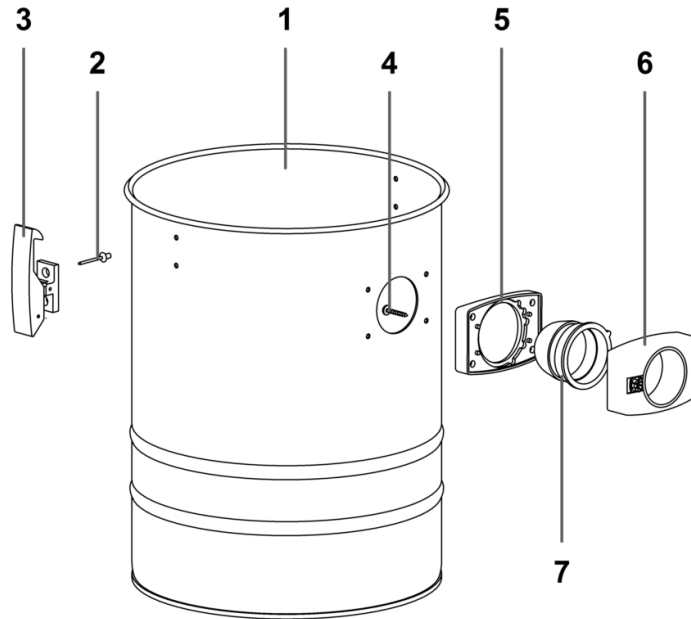

Ref. K	Part N.	Old Ref.	Description	Quantity	Validity		Price
					From	To	
0001	LAFN28728	02665	TANK MEC 500 AISI 430	1,00			--
0002	VTVR71991	01301	RIVET 5X11	4,00			--
0003	CHVR28735	01847/SNE	COMPLETE PLASTIC HOOK BLACK	2,00			--
0004	VTVT71966	01026	SCREW PAT TMT PHL 5X30 BLACK	4,00			--
0005	GUGO28736	02586NE	GASKET R 205 BLACK	1,00			--
0006	MPVR72129	02762 ANE	COMPLETE INLET 99/60 BLACK	1,00			--
0007	MPVR28696	02593	DEFLECTOR 99	1,00			--