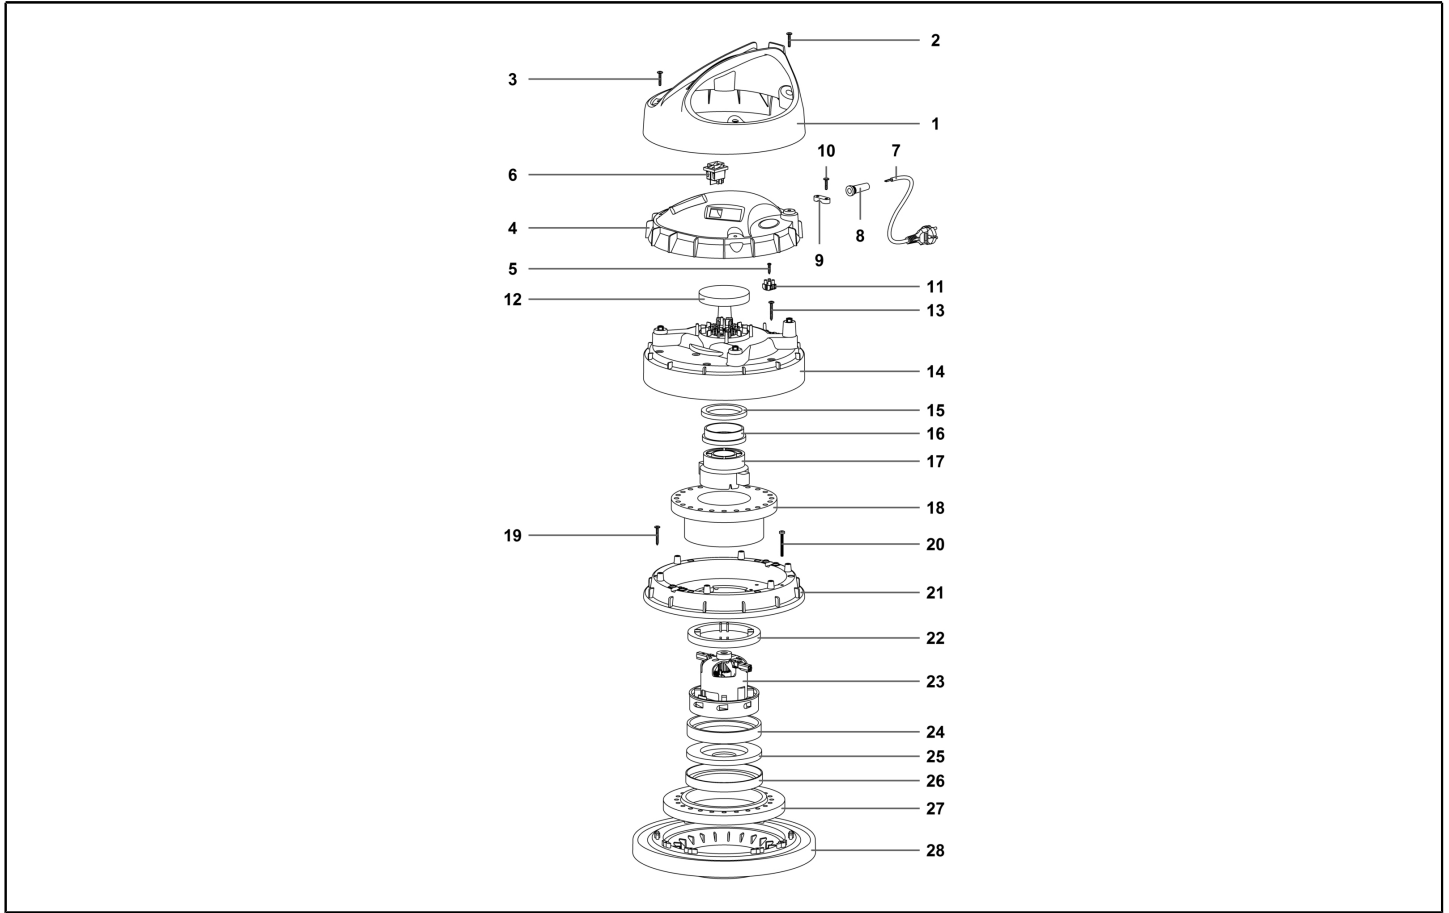

Ref. K	Part N.	Old Ref.	Description	Quantity	Validity		Price
					From	To	
*	F5VR00127	01106	CLAMP	1,00			--
*	MECB01579	01101 BX	CONN.WIRE C.420-GR-FF-FF48	1,00			--
*	MECB01452	021053	CONN.WIRE C.430 MOT-TP GR-FF-FF4.8	1,00			--
*	MECB35712	01107	WIRE WITH RESISTANCE	1,00			--
0001	MPVR08242	020721NE	BLACK HANDLE WINDLY 500	1,00			--
0002	VTVT72055	01979	SCREW PFU TMT PHL 5X25 ZN BLACK	2,00			--
0003	VTVT72055	01979	SCREW PFU TMT PHL 5X25 ZN BLACK	2,00			--
0004	MPVR08247	020722RN	RED COVER WINDLY 500	1,00			--
0005	VTVT88715	01004	SCREW PAT TCB 4,5X20 ZN BLACK	1,00			--
0006	MECI72195	00326	ANTISPLASH SWITCH	1,00			--
0007	MECB28672	00117	ELECTRIC CORD 2X1 MT.8,5	1,00			--
0008	MEVR28673	00138	FAIRLEAD	1,00			--
0009	MPVR28690	00139	CABLE CLAMP	1,00			--
0010	VTVT71961	01006	SCREW PFU TMT PHL 5X20 BLACK	1,00			--
0011	MECB01161	03464	TERMINAL BOARD 300-500 2P RAD	1,00			--
0012	FTDP38064	03937	FILTER MTP/65 H=15 D.95	1,00			--
0013	VTVT71971	01050	SCREW PAT TMT PHL 5X35 BLACK	6,00			--
0014	MPVR09128	02738-1RN	COVERING 99 S/HOLES NORMAL RED	1,00			--
0015	MPVR38371	03969	WASHER H8 D85X65	1,00			--
0016	MPVR86282	00310	RING MOTORE H=7 (15) PLAST.	1,00			--
0017	MPVR08115	020325 AU	CAP /ADAPTER F/MOT.BYPASS AU	1,00			--
0018	FTDP38066	03900	FILTER PHONO H=75	1,00			--
0019	VTVT71971	01050	SCREW PAT TMT PHL 5X35 BLACK	6,00			--
0020	VTVT01272	021621	SCREW TC CROSS M 5X45 UNI 7687	1,00			--
0021	MPVR08199	020717-1NE	MOTOR SUPPORT 08 X MOT.WL BLACK	1,00			--
0022	GUVR00413	020361	"C" GASKET D.130	1,00			--
0023	MOMO00402	020714	MOTOR BS282 WL 1000W 220-240	1,00			--
0024	GUGO40052	07890	L-GASKET D.130 H=9	1,00			--
0025	MPVR89143	07164	OUTDISTANCED SINGLE-STAGE H=13MM	1,00			--
0026	GUGO28683	03901	"L" GASKET W/O HOLES H=5,5	1,00			--
0027	FTDP38067	03866	WASHER MTP 65MM 18D 230X145	1,00			--
0028	PMBA00273	03190 GPNE	BASE 500 MONO W/GASK+PLAT	1,00			--