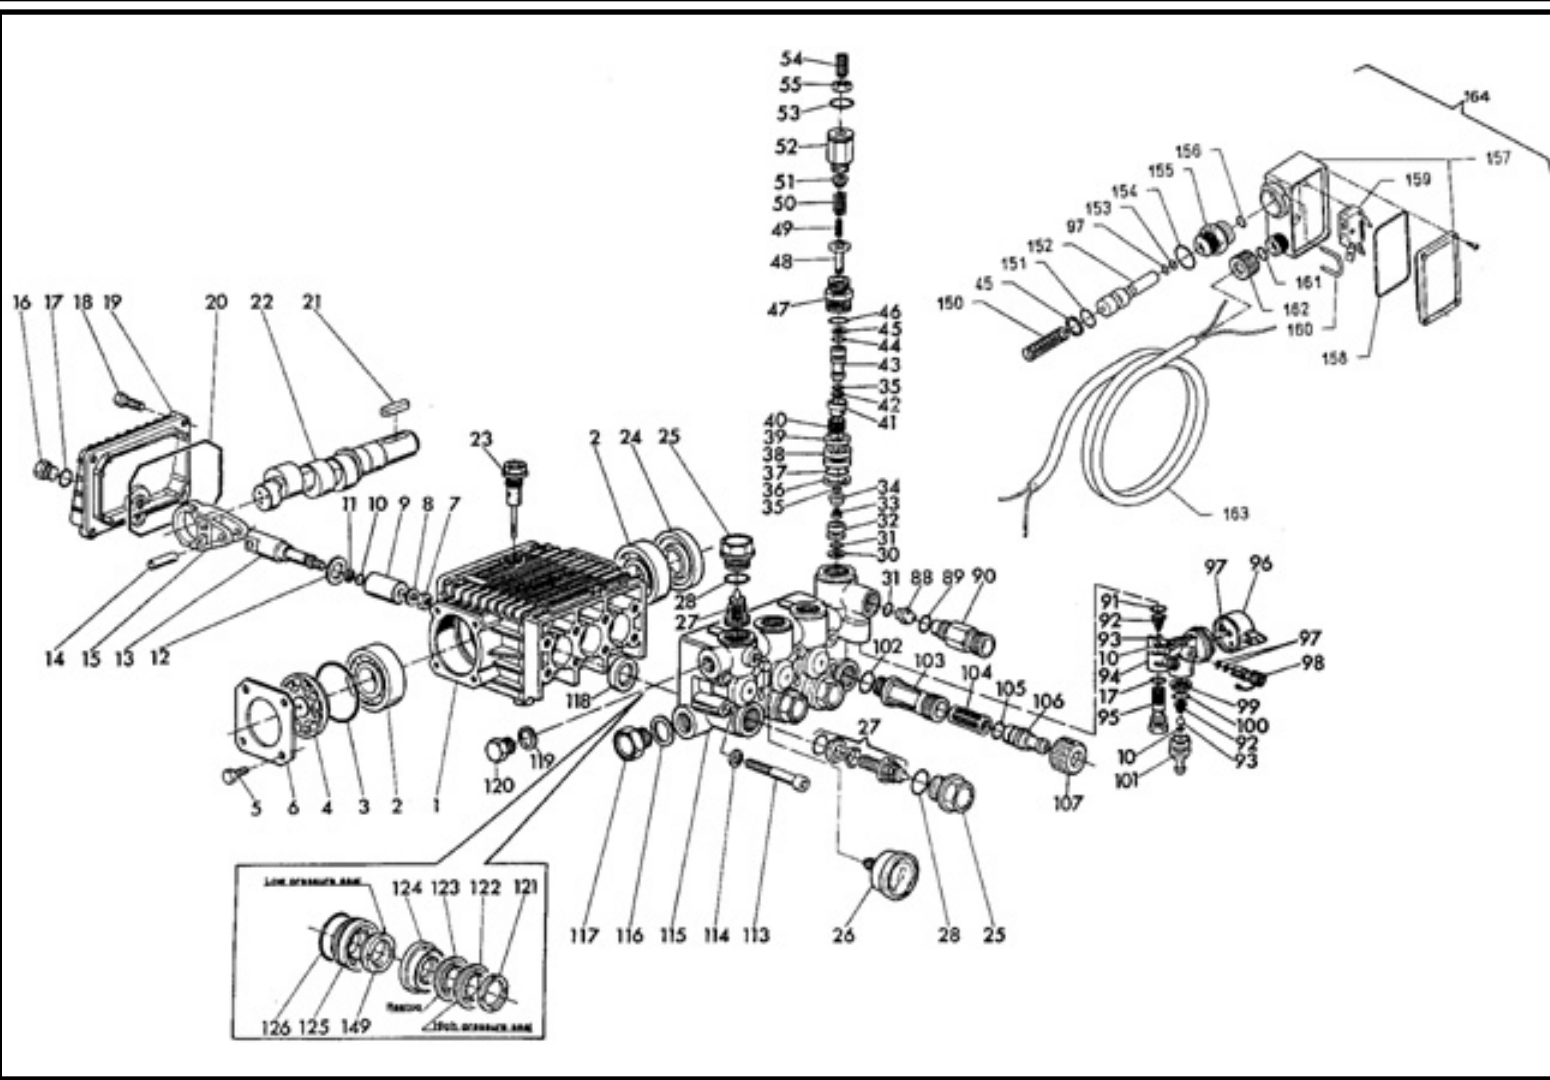

Ref.	K	Part N.	Customer Part N.	Description	Qty	Validity:		Price
						From	To	
0001		MFVR28453		PUMP CRANKCASE "44"	1,00			--
0002		CUVR09654		BALL BEARING 6305	2,00			--
0003		GUGO01040		O-RING D. 55.56 X 3.53 NBR 70SH	1,00			--
0004		MFVR28454		SPACER "44"	1,00			--
0005		VTVT01109		SCREW TE 6X10 UNI5739	4,00			--
0006		MFVR03562		CRANKCASE COVER W 70	1,00			--
0007		VTDD04284		NUT M8X1,25 X13X5 S2 INX	3,00			--
0008		VTRS09321		WASHER D. 8X13X1	3,00		07/2002	--
0008		VTRS46027		WASHER D. 8 C/CLL.	3,00	07/2002		--
0009		PIVR09319		PISTON D.15 TURBO 14.160	3,00			--
0010	S	GUGO01055		O-RING D. 5.28 X 1.78 VIT 70SH	5,00			--
0011		GUVR10257		ANTI-EXTR.RING WW161	3,00			--
0012		VTRS28456		WASHER D.16 X28 X1	3,00			--
0013		PVVR28457		PISTON GUIDE "44"	3,00			--
0014		PVVR28458		GUDGEON D.10X29.5 "44"	3,00			--
0015		BLVR28459		CONNECTING ROD "44"	3,00			--
0016		RCDS01088		CAP 1/4X 9 M WW90	1,00			--
0017	S	GUGO01036		O-RING D. 10.82 X 1.78 NBR 70SH	2,00			--
0018		VTVT01114		SCREW TCEI 6X14 UNI 5931	5,00			--
0019		MFVR28460		CRANKCASE COVER "44"	1,00			--
0020		GUGO18695		O-RING D. 101.27 X 2.62 NBR 70SH	2,00			--
0021		VTVR09510		KEY 8X7X35	1,00			--
0022		ALMO28463		SHAFT "44" WW 156	1,00			--
0023		PVVR01089		OIL DIPSTICK W 70	1,00			--
0024		GUGO28465		OIL SEAL 25X 62X10 NBR70	1,00			--
0025	S	RCDS28466		CAP M24X1.5X17 "44"	5,00			--
0026		MNMN18650		PRESSURE GAUGE 0-300 D.40	1,00			--
0027	S	VVAM28467		VALVE UNIT "44" WW136-186	6,00			--
0028	S	GUGO19395		O-RING D. 20.24 X 2.62 NBR 70SH	6,00			--
0030	S	GUVR11651		ANTI-EXTR.RING D. 10.6X15X2	1,00			--
0031	S	GUGO03501		O-RING D. 9.92 X 2.62 VIT 70SH	2,00			--
0032	S	PVVR12887		VALVE SEAT CONTROL SET W1	1,00			--
0033	S	VTVT18667		SCREW M 5X0,8X7,5	1,00			--
0034	S	PVVR18668		VALVE CLT	1,00			--
0035	S	GUGO03497		O-RING D. 6.75 X 1.78 VIT 80SH	2,00			--
0036	S	GUVR28469		ANTI-EXTR.RING D.22 X25X1,5	1,00			--
0037	S	GUGO08182		O-RING D. 21.91 X 1.78 NBR 70SH	1,00			--
0038	S	PVVR28470		VALVE GUIDE "44"	1,00			--
0039	S	PVVR28471		VALVE "44"	1,00			--