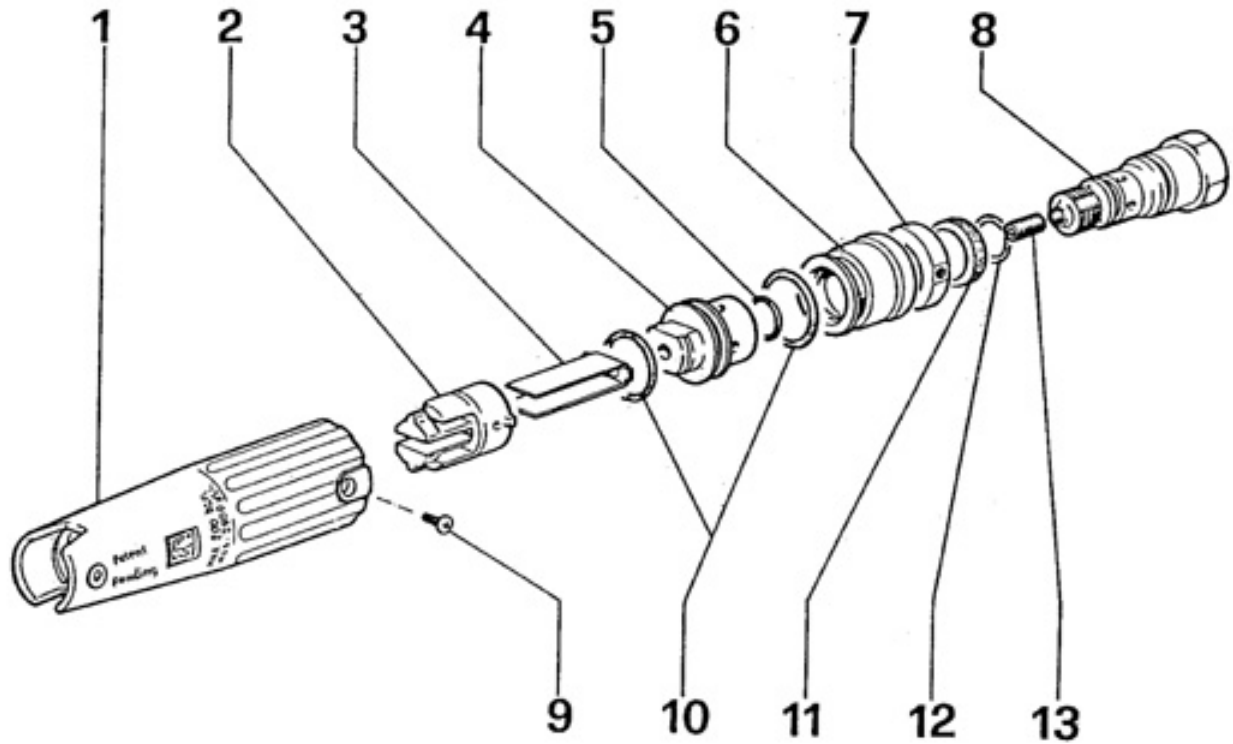

Ref. K	Part N.	Customer Part N.	Description	Qty	Validity:		Price
					From	To	
0001	PVVR31505		KNOB MRG 99	1,00			--
0002	PVVR09746		PLIERS MRG	1,00			--
0003	PVVR09747		GUIDE BLADE MRG	1,00			--
0004	LCTE31506		HEAD MRG 99	1,00			--
0005	GUGO28927		O-RING D. 9.13 X 2.62 NBR 70SH	1,00			--
0006	PVVR31507		DISTRIBUTOR MRG 99	1,00			--
0007	PVVR29578		CIRCLIP MRG 99	1,00			--
0008	RCDS31508		NIPPLE MRG 99	1,00			--
0009	VTVT31509		SCREW M 3X 4 TCB-TC UNI7687	1,00			--
0010	GUGO01056		O-RING D. 18.72 X 2.62 NBR 70SH	2,00			--
0011	GUVR29577		PACKING D.18 MRG 99	1,00			--
0012	GUGO01047		O-RING D. 11.91 X 2.62 NBR 70SH	1,00			--
0013	UGLN10719		NOZZLE CD.155 WH	1,00			--