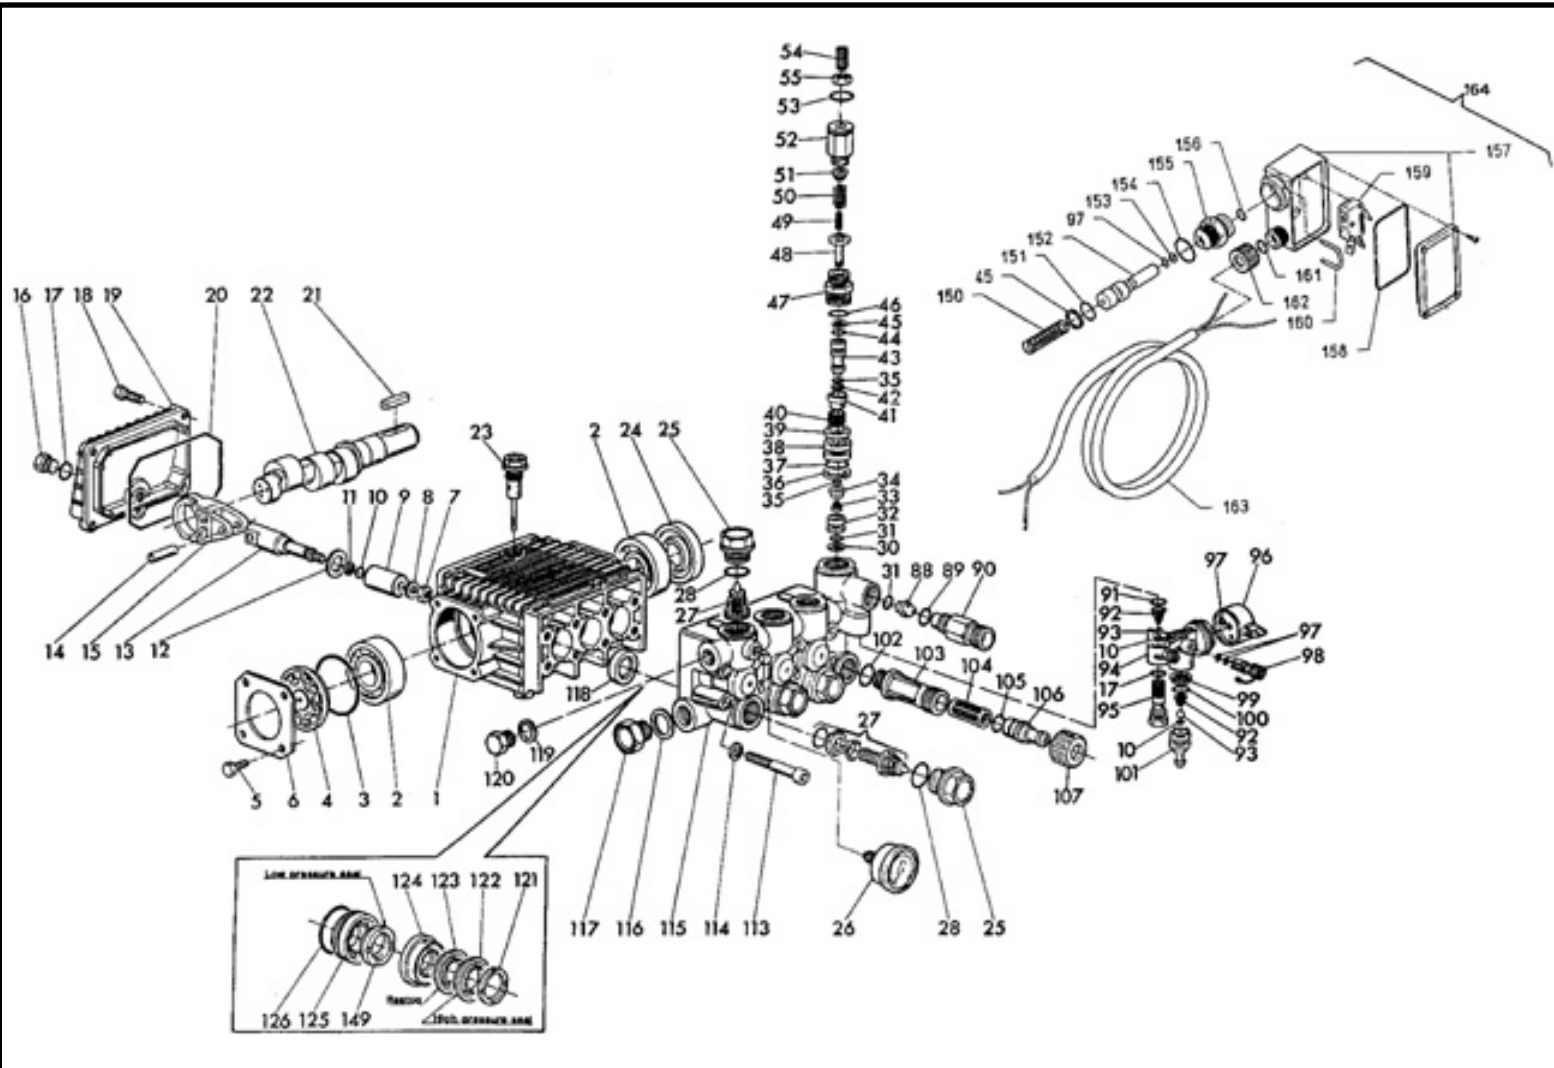

Ref.	K	Part N.	Customer Part N.	Description	Qty	Validity:		Price
						From	To	
0001		MFVR28453		PUMP CRANKCASE "44"	1,00			--
0002		CUVR09654		BALL BEARING 6305	2,00			--
0003		GUGO01040		O-RING D. 55.56 X 3.53 NBR 70SH	1,00			--
0004		MFVR28454		SPACER "44"	1,00			--
0005		VTVT01109		SCREW TE 6X10 UNI5739	4,00			--
0006		MFVR03562		CRANKCASE COVER W 70	1,00			--
0007		VTDD04284		NUT M8X1,25 X13X5 S2 INX	3,00			--
0008		VTRS09321		WASHER D. 8X13X1	3,00		07/2002	--
0008		VTRS46027		WASHER D. 8 C/CLL.	3,00	07/2002		--
0009		PIVR09319		PISTON D.15 TURBO 14.160	3,00			--
0010	S	GUGO01055		O-RING D. 5.28 X 1.78 VIT 70SH	5,00			--
0011		GUVR10257		ANTI-EXTR.RING WW161	3,00			--
0012		VTRS28456		WASHER D.16 X28 X1	3,00			--
0013		PVVR28457		PISTON GUIDE "44"	3,00			--
0014		PVVR28458		GUDGEON D.10X29.5 "44"	3,00			--
0015		BLVR28459		CONNECTING ROD "44"	3,00			--
0016		RCDS01088		CAP 1/4X 9 M WW90	1,00			--
0017	S	GUGO01036		O-RING D. 10.82 X 1.78 NBR 70SH	2,00			--
0018		VTVT01114		SCREW TCEI 6X14 UNI 5931	5,00			--
0019		MFVR28460		CRANKCASE COVER "44"	1,00			--
0020		GUGO18695		O-RING D. 101.27 X 2.62 NBR 70SH	2,00			--
0021		VTVR09510		KEY 8X7X35	1,00			--
0022		ALMO28463		SHAFT "44" WW 156	1,00			--
0023		PVVR01089		OIL DIPSTICK W 70	1,00			--
0024		GUGO28465		OIL SEAL 25X 62X10 NBR70	1,00			--
0025	S	RCDS28466		CAP M24X1.5X17 "44"	5,00			--
0026		MNMN18650		PRESSURE GAUGE 0-300 D.40	1,00			--
0027	S	VVAM28467		VALVE UNIT "44" WW136-186	6,00			--
0028	S	GUGO19395		O-RING D. 20.24 X 2.62 NBR 70SH	6,00			--
0030	S	GUVR11651		ANTI-EXTR.RING D. 10.6X15X2	1,00			--
0031	S	GUGO03501		O-RING D. 9.92 X 2.62 VIT 70SH	2,00			--
0032	S	PVVR12887		VALVE SEAT CONTROL SET W1	1,00			--
0033	S	VTVT18667		SCREW M 5X0,8X7,5	1,00			--
0034	S	PVVR18668		VALVE CLT	1,00			--
0035	S	GUGO03497		O-RING D. 6.75 X 1.78 VIT 80SH	2,00			--
0036	S	GUVR28469		ANTI-EXTR.RING D.22 X25X1,5	1,00			--
0037	S	GUGO08182		O-RING D. 21.91 X 1.78 NBR 70SH	1,00			--
0038	S	PVVR28470		VALVE GUIDE "44"	1,00			--
0039	S	PVVR28471		VALVE "44"	1,00			--