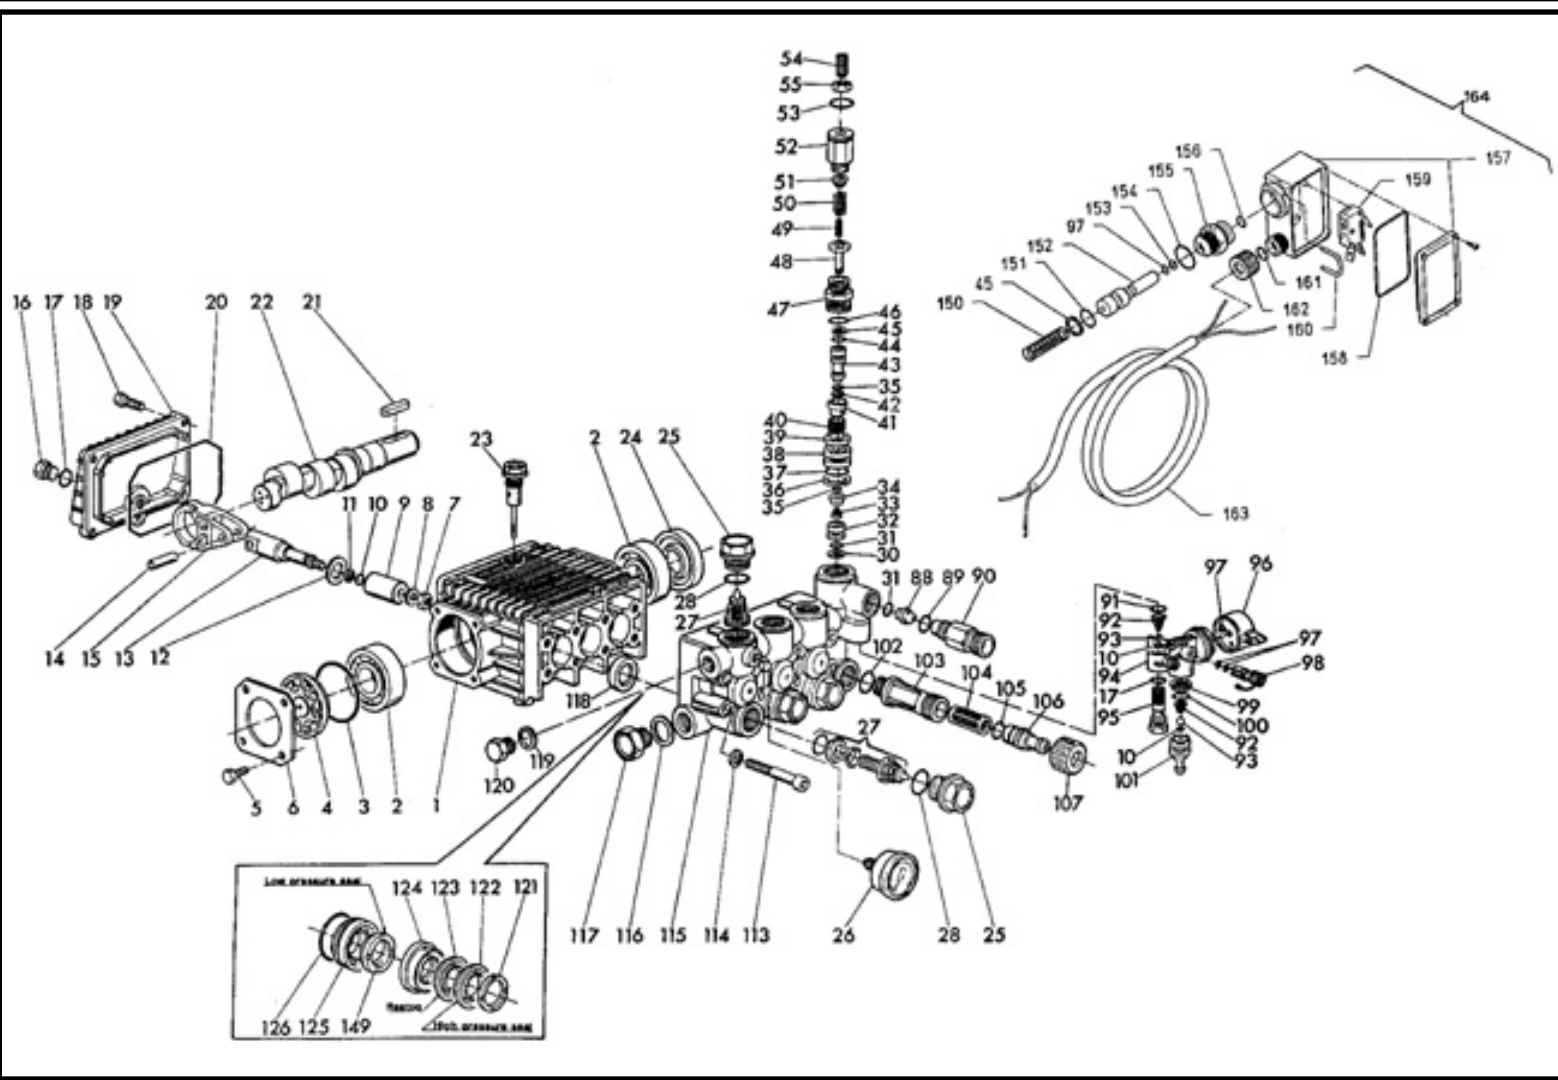

Ref. Part N.	Cust. Part N.	Description	Reference	Price
KTRI18585	KIT P	23	0118	--
KTRI18656	KIT P	15- 94	0010 0017 0031 0089 0091 0092 0093	--
KTRI21658	KIT P	88	0122 0123 0149	--
KTRI21659	KIT P	89	0124	--
KTRI21660	KIT P	90	0121	--
KTRI28508	KIT P	15-123	0027	--
KTRI28510	KIT P	15-124	0025 0028	--
KTRI28512	KIT P	15-125	0125 0126	--
KTRI28522	KIT P	130	0121 0122 0123 0124 0125 0126 0149	--
KTRI28526	KIT P	137	0030 0031 0032 0033 0034 0035 0036 0037 0038 0039 0040 0041 0042 0043 0044 0045	--