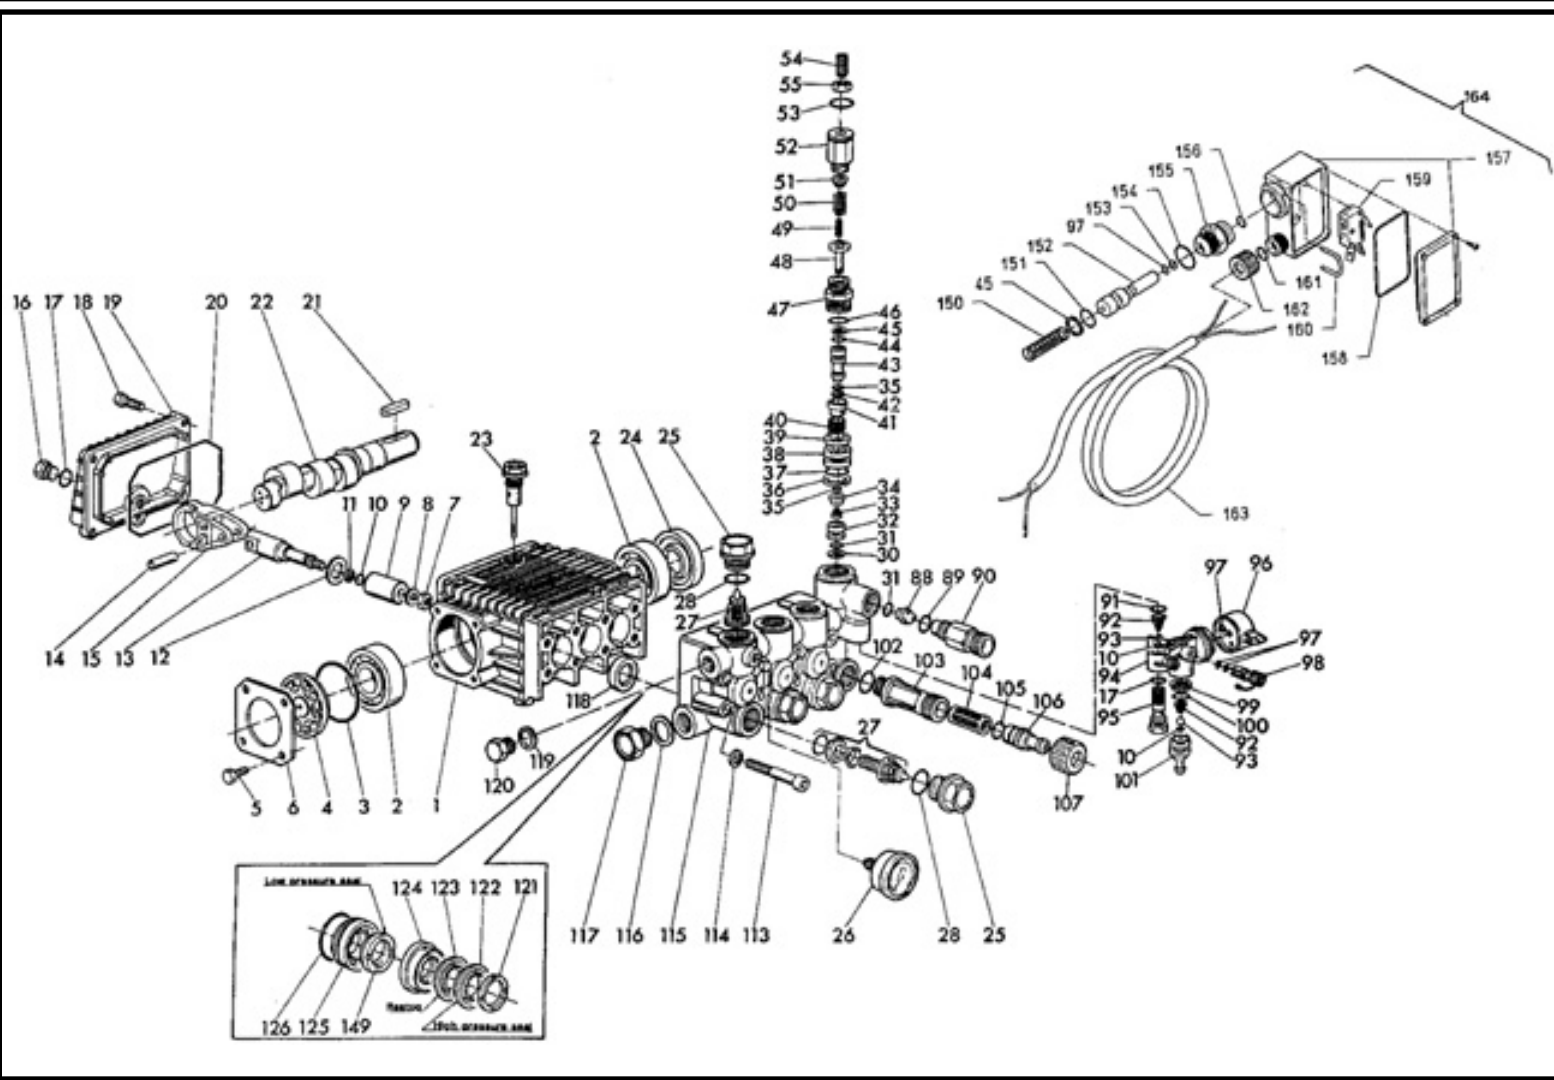

Ref.	K	Part N.	Customer Part N.	Description	Qty	Validity: From To	Price
0116		VTRS01075		WASHER D.21,5X27 ALL	1,00		--
0117		RCDS01091		CAP 1/2X10 M	1,00		--
0118	S	GUGO01001		OIL SEAL 20X 30X 5 NBR70	3,00		--
0119		VTRS01074		WASHER D.17,05X22,3 X1,5	1,00		--
0120		RCDS01090		CAP 3/8X13 M WW90	1,00		--
0121	S	PVVR09327		HEAD RING D. 15	3,00		--
0122	S	GUVR09324		PACKING D. 15 TURBO	3,00		--
0123	S	GUVR15117		PACKING D. 15 RESTOP	3,00		--
0124	S	PVVR09326		INTERMED. RING D. 15 TURBO	3,00		--
0125	S	PVVR28505		PACKING RETAIN.D. 15 "44"	3,00		--
0126	S	GUGO01039		O-RING D. 31.47 X 1.78 NBR 70SH	3,00		--
0149	S	GUVR34582		PACKING D. 15 L.P.	3,00		--
0150		MLML39786		SPRING D. 7.5 X 37.5 INX	1,00		--
0151		GUGO28927		O-RING D. 9.13 X 2.62 NBR 70SH	1,00		--
0152		PVVR39690		CONTROL PISTON T-STOP "44" OT	1,00		--
0153		GUVR37627		ANTI-EXTR.RING D. 5.2X 8 X1.5	1,00		--
0154		GUGO09720		O-RING D. 14 X 1.78 NBR 70SH	1,00		--
0155		PVVR37626		PISTON GUIDE T-STOP PRM OT	1,00		--
0156		GUGO06988		O-RING D. 7.66 X 1.78 NBR 70SH	1,00		--
0157		MPVR37623		SHELL T-STOP PRM PA	1,00		--
0158		GUGO01046		O-RING D. 45.69 X 2.62 NBR 70SH	1,00		--
0159		MECI37646		MICROSWITCH XGA2-88 16(6)A	1,00		--
0160		LAFN37625		PLUG "U" T-STOP PRM INX	1,00		--
0161		GUGO06824		O-RING D. 6 X 3 NBR 70SH	1,00		--
0162		MEVR27423		RING NUT MTH	1,00		--
0163		MECB38023		CABLE N.186 2X1 SG L=750	1,00		--
0164		MEPF38454		PRESSURE SWITCHPRM N.A. 16(6)A XGA 2	1,00		--