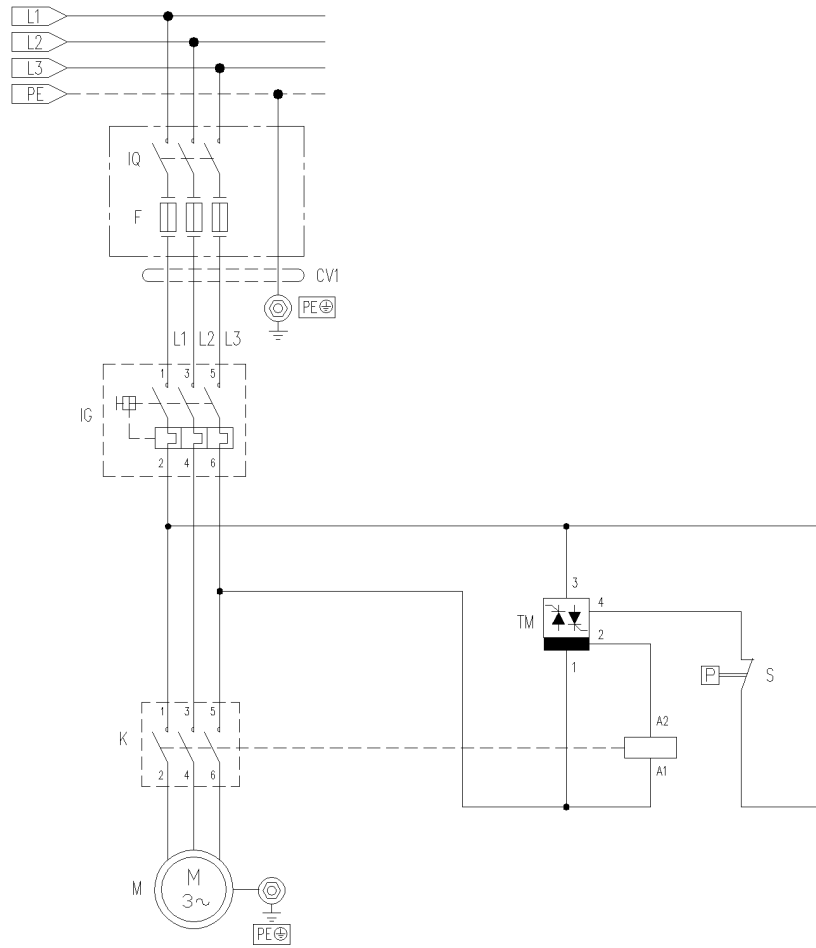

Ref.	K	Part N.	Customer Part N.	Description	Qty	Validity:		Price
						From	To	
K		METT36444		CONTACTOR MICRO MC1 A 400A TU 400V	1,00			--
M		MOTR28817		3PH MOTOR ELT HP5.5 400-50 2P H100	1,00			--
P		MEPF38454		PRESSURE SWITCHPRM N.A. 16(6)A XGA 2	1,00			--
IG		MECI29694		SWITCH ISK MS-MT 25 10-16 A	1,00			--
TM		METY37439		TIMER THV/1S 380-415V 30S.5/60	1,00			--
CV1		MECB17416		CABLE H07 RNF 4X2.5 L=6.500	1,00			--