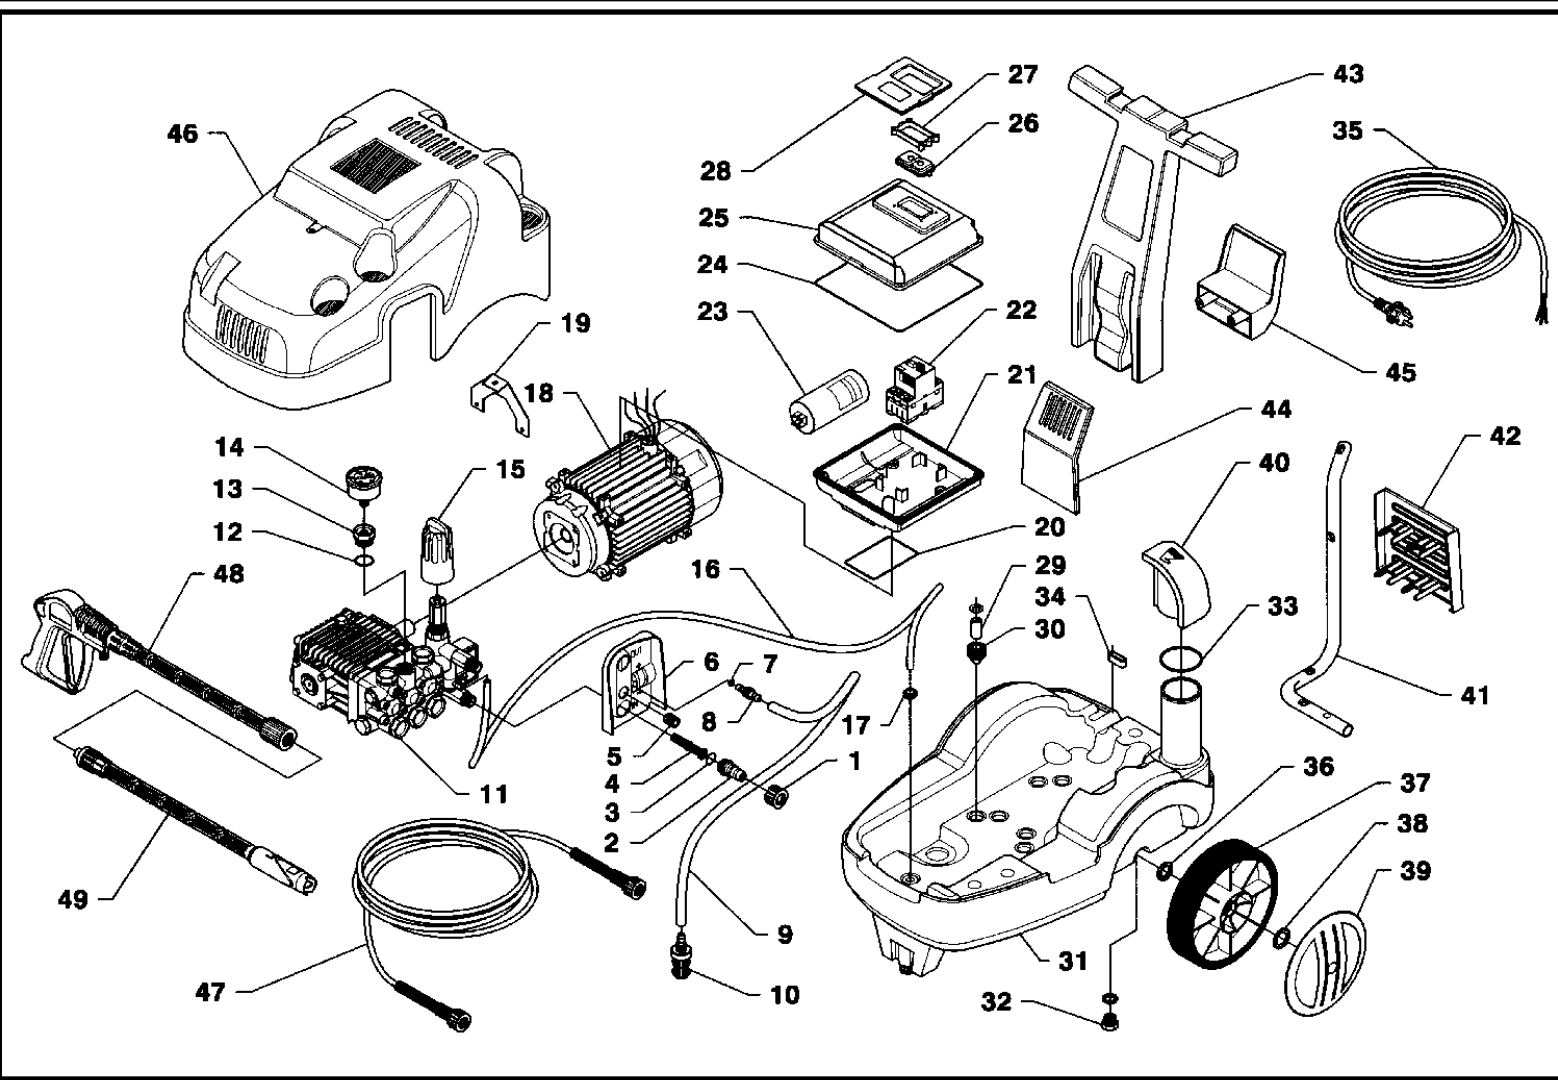

## **Spare Parts List**

**INTERPUMP FINLAND OY**

**Ref: IDAF42565**

**Model: IDROP ELITE DSHH 2360 T 400/50 3-01IPF**

Ref. K	Part N.	Customer Part N.	Description	Qty	Validity: From To	Price
0001	PVVR18733		RING NUT 3/4 COLT	1,00		--
0002	PVVR28339		HOSE FITTING HBX	1,00		--
0003	GUGO03510		O-RING D. 12.37 X 2.62 NBR 70SH	1,00		--
0004	FTAC09717		FILTER D.15X37	1,00		--
0005	MPVR28562		KNOB ELT	1,00		--
0006	MPVR28563		SIDE CTRL COVERELT	1,00		--
0007	GUGO08071		O-RING D. 4.48 X 1.78 NBR 70SH	2,00		--
0008	RCDS14415		HOSE FITTING A.F.	1,00		--
0009	TBBP04917		L.P. HOSE D. 6- 9	1,20		--
0010	FTDT04648		FILTER PG. D.6 PLS	1,00		--
0011	PPAP42029		PUMP "44" WW156VDX OT.2.0 DS D	1,00		--
0012	GUGO19395		O-RING D. 20.24 X 2.62 NBR 70SH	1,00		--
0013	RCDS28468		CAP M24X1.5X17 "44" F.1/8	1,00		--
0014	MNMN18650		PRESSURE GAUGE 0-300 D.40	1,00		--
0015	PVVR28552		KNOB TX	1,00		--
0016	TBBP04917		L.P. HOSE D. 6- 9	1,00		--
0017	MPVR28570		GROMMET D.10	1,00		--
0018	MOTR28817		3PH MOTOR ELT HP5.5 400-50 2P H100	1,00		--
0019	LAFN42778		BRACKET ELT II	1,00		--
0020	GUGO41291		O-RING D. 104.40 X 3.53 NBR 70SH	1,00		--
0021	MPVR37302		CONTROL BOX DIVA ABS	1,00		--
0022	MECI29694		SWITCH ISK MS-MT 25 10-16 A	1,00		--
0024	GUGO11309		JOINT MOUSSE D. 3	0,70		--
0025	MPVR37303		BOX COVER DIVA ABS	1,00		--
0026	MEVR33031		MAMBRANE ELT	1,00		--
0027	MPVR33030		CONTROL COVER ELT	1,00		--
0028	MPVR42859		CONTROL COVER ELT PP BLK	1,00		--
0029	LAFN28565		SPACER ELT	4,00		--
0030	MPVR28566		SUPPORT ELT	4,00		--
0031	MPVR28568		CHASSIS ELITE	1,00		--
0032	RCDS01088		CAP 1/4X 9 M WW90	1,00		--
0033	GUGO09674		O-RING D. 48.89 X 2.62 NBR 70SH	1,00		--
0034	MPVR28554		CABLE FASTNER ELT	1,00		--
0035	MECB17416		CABLE H07 RNF 4X2.5 L=6.500	1,00		--
0036	VTRS28560		WASHER D.21 X37 X3	2,00		--
0037	RTRT28559		WHEEL D.200-D.20 RT/PRT	2,00		--
0038	VTRS28558		WASHER D.20	2,00		--
0039	MPVR28450		RED WHEEL COVERD. 200 RT/PRT	2,00		--
0040	MPVR27837		RED CAP ELT	1,00		--