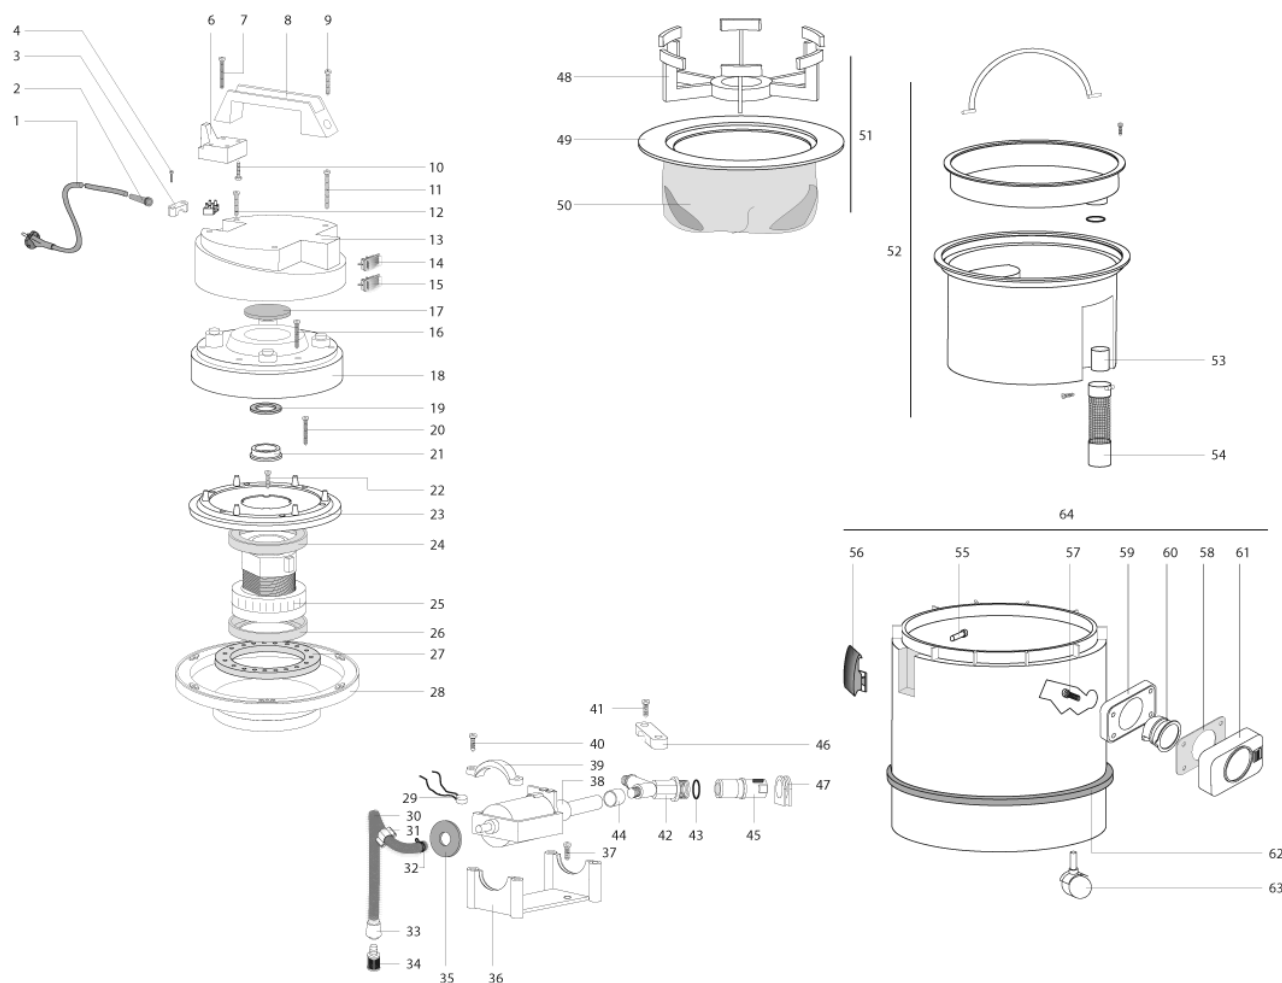

Ref.	K	Part N.	Customer Part N.	Description	Qty	Validity:		Price
						From	To	
0041		VTVT72055		SCREW PFU TMT PHL M 5X25 ZC.P/R	2,00			--
0042		RCVR41998		CONNECTOR Y 1/4 1U PLS.	1,00			--
0043		GUGO11225		O-RING D. 10.78 X 2.62 NBR 70SH	1,00			--
0044		LAFN86519		BUSHING METALLICA 16X12 6118	1,00			--
0045		RCIN76603		QUICK SOCKET PUL. 1/4F	1,00			--
0046		MPVR28794		SUPPORT PLS.	1,00			--
0047		MEVR86518		FAIR-LEAD SAGOMATO LAVA 6082	1,00			--
0048		MPVR35493		SMALL BASKET MIR. LAV.	1,00			--
0049		MPVR35494		RING S.300	1,00			--
0050		FTDP35492		FILTER H.75	1,00			--
0051		FTDP28429		FILTER PLUS POL.H 75	1,00			--
0052		MPVR42001		WATER TANK MIR. SUP. 6LT.	1,00			--
0053		RCGR28778		FLOATER PLS.	1,00			--
0054		FTAC28777		FILTER PLS. "NEW"	1,00			--
0055		VTVR71992		RIVET D. 5 X19	4,00			--
0056		CHVR28735		LEVER HOOK MIR. 1600	2,00		10/2013	--
0056		MPVR00902		HANDLE BLOCCA CASSETTO	2,00	10/2013		--
0057		VTVT71966		SCREW PAT TMT PHL 5X30 ZC.	4,00			--
0058		GUGO28701		GASKET MIR. D. 38	1,00			--
0059		GUGO28736		GASKET MIR. "R205"	1,00			--
0060		MPVR42004		BAFFLE MIR. "99/60"	1,00			--
0061		MPVR28695		PIPE UNION MIR. "99"	1,00			--
0062		MPVR42005		BUMPER SUP. 99 PVC	1,00			--
0063		RTRT42006		TURNING WHEEL D. 40 P.	4,00			--
0064		MPVR42002		TANK SUP. 99/LV	1,00			--