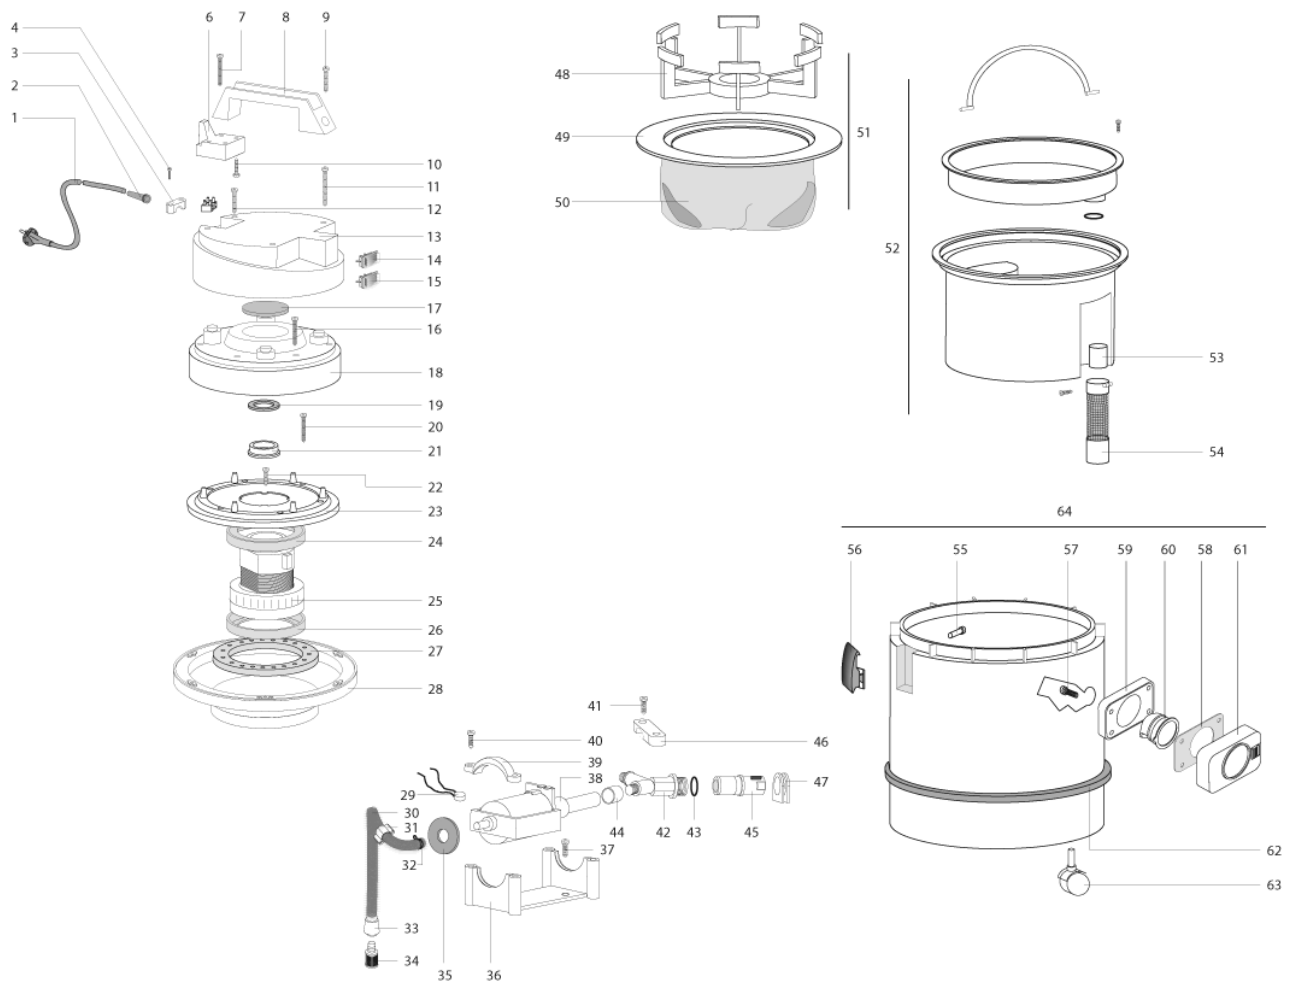

Ref.	K	Part N.	Customer Part N.	Description	Qty	Validity: From To	Price
0001		MECB28672		CABLE MIR. 2X1	1,00		--
0002		MEVR28673		FAIR-LEAD SZ G	1,00		--
0003		MPVR28690		CABLE FASTNER MIR.	1,00		--
0004		VTVT71961		SCREW PFU TMT PHL 5X20 ZC.	2,00		--
0006		MPVR28674		HOOK F.CABLE MIR. 1200	1,00		--
0007		VTVT72106		SCREW PAT TMT PHL 5X40 ZC.	2,00		--
0008		MPVR28675		HANDLE MIR. 1200	1,00		--
0009		VTVT71961		SCREW PFU TMT PHL 5X20 ZC.	1,00		--
0010		VTVT71961		SCREW PFU TMT PHL 5X20 ZC.	2,00		--
0011		VTVT32295		SCREW PAT TMT PHL 5X50 ZC.	2,00		--
0012		VTVT71966		SCREW PAT TMT PHL 5X30 ZC.	2,00		--
0013		MPVR28789		COVER MR. PLUS	1,00		--
0014		MECI28744		SWITCH SLX 16A 250V 0-1 LUM. RS	1,00		--
0015		MECI28831		SWITCH SLX 16A 250V 0-1 LUM. VE	1,00		--
0016		VTVT71971		SCREW PAT TMT PHL 5X35 ZC.	4,00		--
0017		FTDP38064		FILTER D. 95 F.	1,00		--
0018		MPVR28790		COVERING MR. PLUS	1,00		--
0019		MPVR28711		COVERING MIR. 1500	1,00		--
0020		VTVT71971		SCREW PAT TMT PHL 5X35 ZC.	6,00		--
0021		MPVR28712		RING MIR.	1,00		--
0022		VTVT71961		SCREW PFU TMT PHL 5X20 ZC.	4,00		--
0023		MPVR28791		MOTOR FASTENER MR. PLUS	1,00		--
0024		GUGO38055		GASKET MIR. L SF	1,00		--
0025		MOMO28716		MOTOR MIR. 1050W 23/240V 5/60HZ	1,00		--
0026		GUGO38055		GASKET MIR. L SF	1,00		--
0027		FTDP38067		RING MTP/65	1,00		--
0028		MPVR28792		BASE MR. PLUS	1,00		--
0029		MEVR86901		PROTECTION TERMICO	1,00		--
0030		TBBP93804		L.P. HOSE D. 6- 9	1,00		--
0031		FSVR72112		CLAMP STRICK	1,00		--
0032		FSVR72111		CLAMP	1,00		--
0033		RCDS72165		FILTER BLOCK	1,00		--
0034		FTDT26714		FILTER D.21 PG. D. 6.5	1,00		--
0035		GUGO28799		GASKET D. 32X 13X 3	2,00		--
0036		LAFN28798		SUPPORT PLS. "U"	1,00		--
0037		VTVT71960		SCREW PAT TMT 5X14 Z.BK	2,00		--
0038		PPEL28645		PUMP PLS. 220/240V "U"	1,00		--
0039		LAFN28797		BRACKET PLS. "U"	2,00		--
0040		VTVT72055		SCREW PFU TMT PHL M 5X25 ZC.P/R	4,00		--